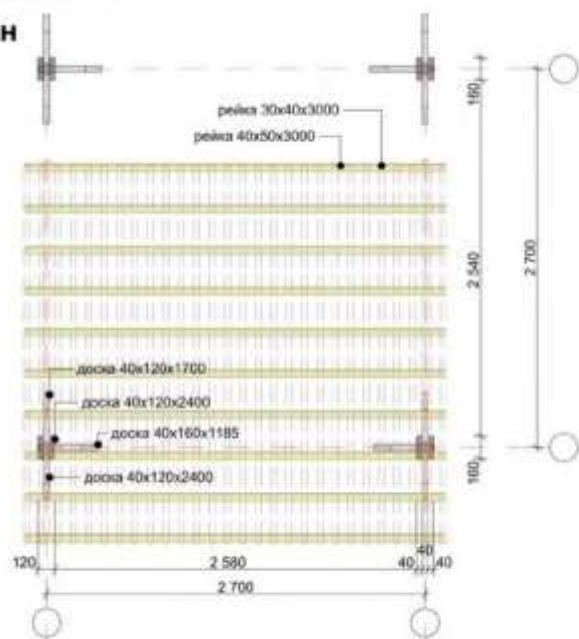

**БЛАГОУСТРОЙСТВО ПЛЯЖЕЙ.
АРХЕТИП: ТЕНЕВОЙ НАВЕС. ТИП 1**

Навес. Тип 1

План

Фасад

План кровли

**БЛАГОУСТРОЙСТВО ПЛЯЖЕЙ.
АРХЕТИП: ТЕНЕВОЙ НАВЕС. ТИП 2**

**БЛАГОУСТРОЙСТВО ПЛЯЖЕЙ.
АРХЕТИП: ТЕНЕВОЙ НАВЕС. ТИП 3**

Навес. Тип 3

План

План кровли

**БЛАГОУСТРОЙСТВО ПЛЯЖЕЙ.
АРХЕТИП: ТОРГОВЫЕ ПАВИЛЬОНЫ. ВАРИАНТЫ**

**БЛАГОУСТРОЙСТВО ПЛЯЖЕЙ.
АРХЕТИП: ТОРГОВЫЕ ПАВИЛЬОН. МЕДПУНКТ/ПОСТ ОХРАНЫ**

**БЛАГОУСТРОЙСТВО ПЛЯЖЕЙ.
АРХЕТИП: НАВЕС С ПОДИУМОМ**

**БЛАГОУСТРОЙСТВО ПЛЯЖЕЙ.
АРХЕТИП: ПЕРГОЛА. ТИП 1**

ПЕРГОЛА. ТИП 1

**БЛАГОУСТРОЙСТВО ПЛЯЖЕЙ.
АРХЕТИП: ПЕРГОЛА. ТИП 2**

ПЕРГОЛА. ТИП 2

**БЛАГОУСТРОЙСТВО ПЛЯЖЕЙ.
АРХЕТИП: БАР**

БАР. ВАРИАНТ 1

**Благоустройство пляжей.
АРХЕТИП: ОГРАЖДЕНИЕ. Н=1200**