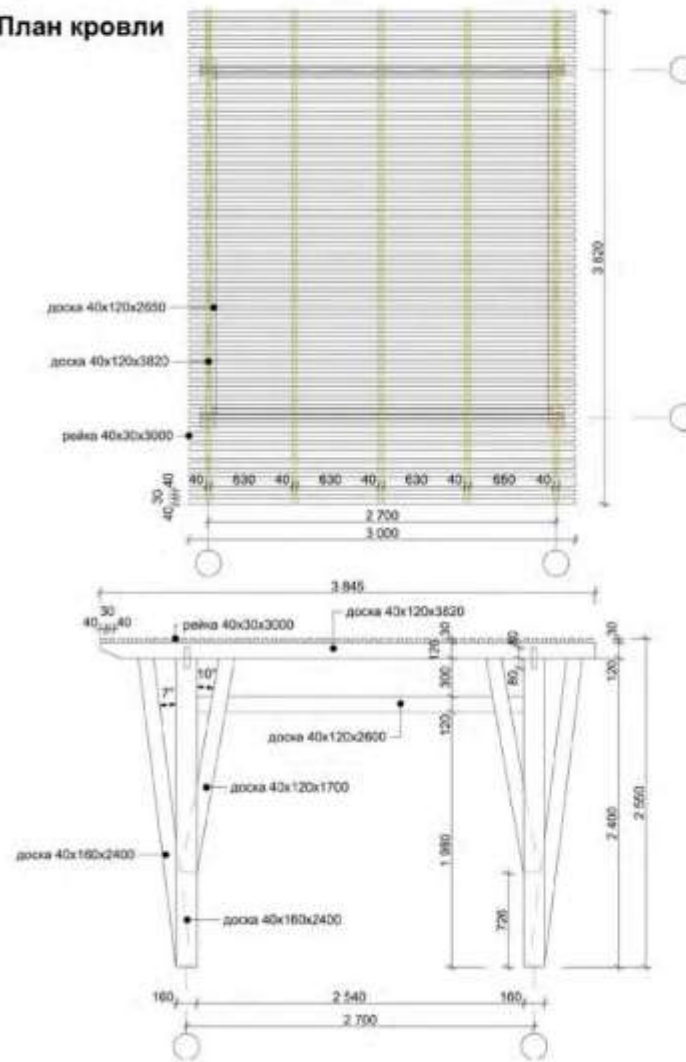

**БЛАГОУСТРОЙСТВО ПЛЯЖЕЙ.
АРХЕТИП: ТЕНЕВОЙ НАВЕС. ТИП 1**

Навес. Тип 1

План

Фасад

План кровли

**БЛАГОУСТРОЙСТВО ПЛЯЖЕЙ.
АРХЕТИП: ТЕНЕВОЙ НАВЕС. ТИП 2**

**БЛАГОУСТРОЙСТВО ПЛЯЖЕЙ.
АРХЕТИП: ТЕНЕВОЙ НАВЕС. ТИП 3**

Навес. Тип 3

План

План кровли

**БЛАГОУСТРОЙСТВО ПЛЯЖЕЙ.
АРХЕТИП: ТОРГОВЫЕ ПАВИЛЬОНЫ. ВАРИАНТЫ**

**БЛАГОУСТРОЙСТВО ПЛЯЖЕЙ.
АРХЕТИП: ТОРГОВЫЕ ПАВИЛЬОН. МЕДПУНКТ/ПОСТ ОХРАНЫ**

**БЛАГОУСТРОЙСТВО ПЛЯЖЕЙ.
АРХЕТИП: НАВЕС С ПОДИУМОМ**

**БЛАГОУСТРОЙСТВО ПЛЯЖЕЙ.
АРХЕТИП: ПЕРГОЛА. ТИП 1**

ПЕРГОЛА. ТИП 1

**БЛАГОУСТРОЙСТВО ПЛЯЖЕЙ.
АРХЕТИП: ПЕРГОЛА. ТИП 2**

ПЕРГОЛА. ТИП 2

**БЛАГОУСТРОЙСТВО ПЛЯЖЕЙ.
АРХЕТИП: БАР**

БАР. ВАРИАНТ 1

**Благоустройство пляжей.
АРХЕТИП: ОГРАЖДЕНИЕ. Н=1200**