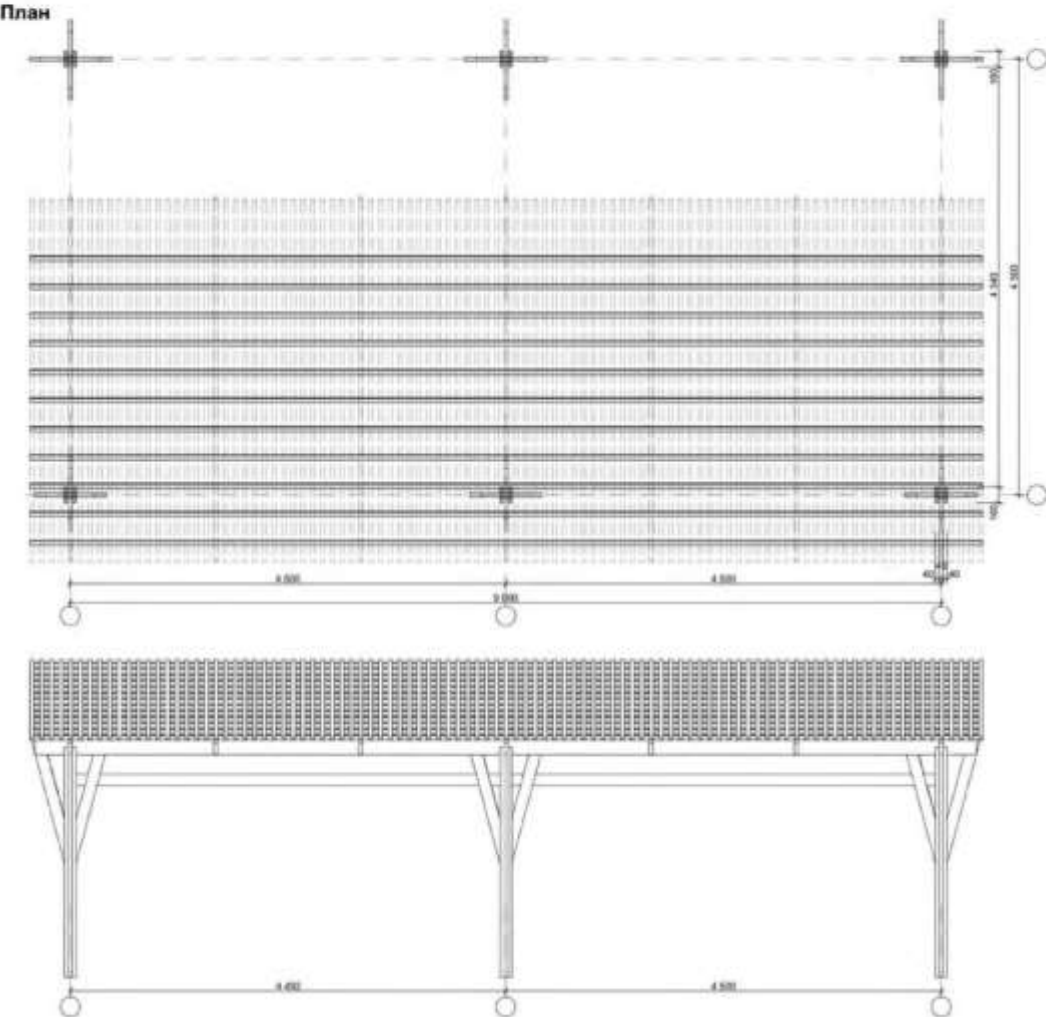

**БЛАГОУСТРОЙСТВО ПЛЯЖЕЙ.
АРХЕТИП: ТЕНЕВОЙ НАВЕС. ТИП 1**

Навес. Тип 1

План

Фасад

План кровли

**БЛАГОУСТРОЙСТВО ПЛЯЖЕЙ.
АРХЕТИП: ТЕНЕВОЙ НАВЕС. ТИП 2**

**БЛАГОУСТРОЙСТВО ПЛЯЖЕЙ.
АРХЕТИП: ТЕНЕВОЙ НАВЕС. ТИП 3**

Навес. Тип 3

План

План кровли

**БЛАГОУСТРОЙСТВО ПЛЯЖЕЙ.
АРХЕТИП: ТОРГОВЫЕ ПАВИЛЬОНЫ. ВАРИАНТЫ**

**БЛАГОУСТРОЙСТВО ПЛЯЖЕЙ.
АРХЕТИП: ТОРГОВЫЕ ПАВИЛЬОН. МЕДПУНКТ/ПОСТ ОХРАНЫ**

**БЛАГОУСТРОЙСТВО ПЛЯЖЕЙ.
АРХЕТИП: НАВЕС С ПОДИУМОМ**

**БЛАГОУСТРОЙСТВО ПЛЯЖЕЙ.
АРХЕТИП: ПЕРГОЛА. ТИП 1**

ПЕРГОЛА. ТИП 1

**БЛАГОУСТРОЙСТВО ПЛЯЖЕЙ.
АРХЕТИП: ПЕРГОЛА. ТИП 2**

ПЕРГОЛА. ТИП 2

**БЛАГОУСТРОЙСТВО ПЛЯЖЕЙ.
АРХЕТИП: БАР**

БАР. ВАРИАНТ 1

**Благоустройство пляжей.
АРХЕТИП: ОГРАЖДЕНИЕ. Н=1200**