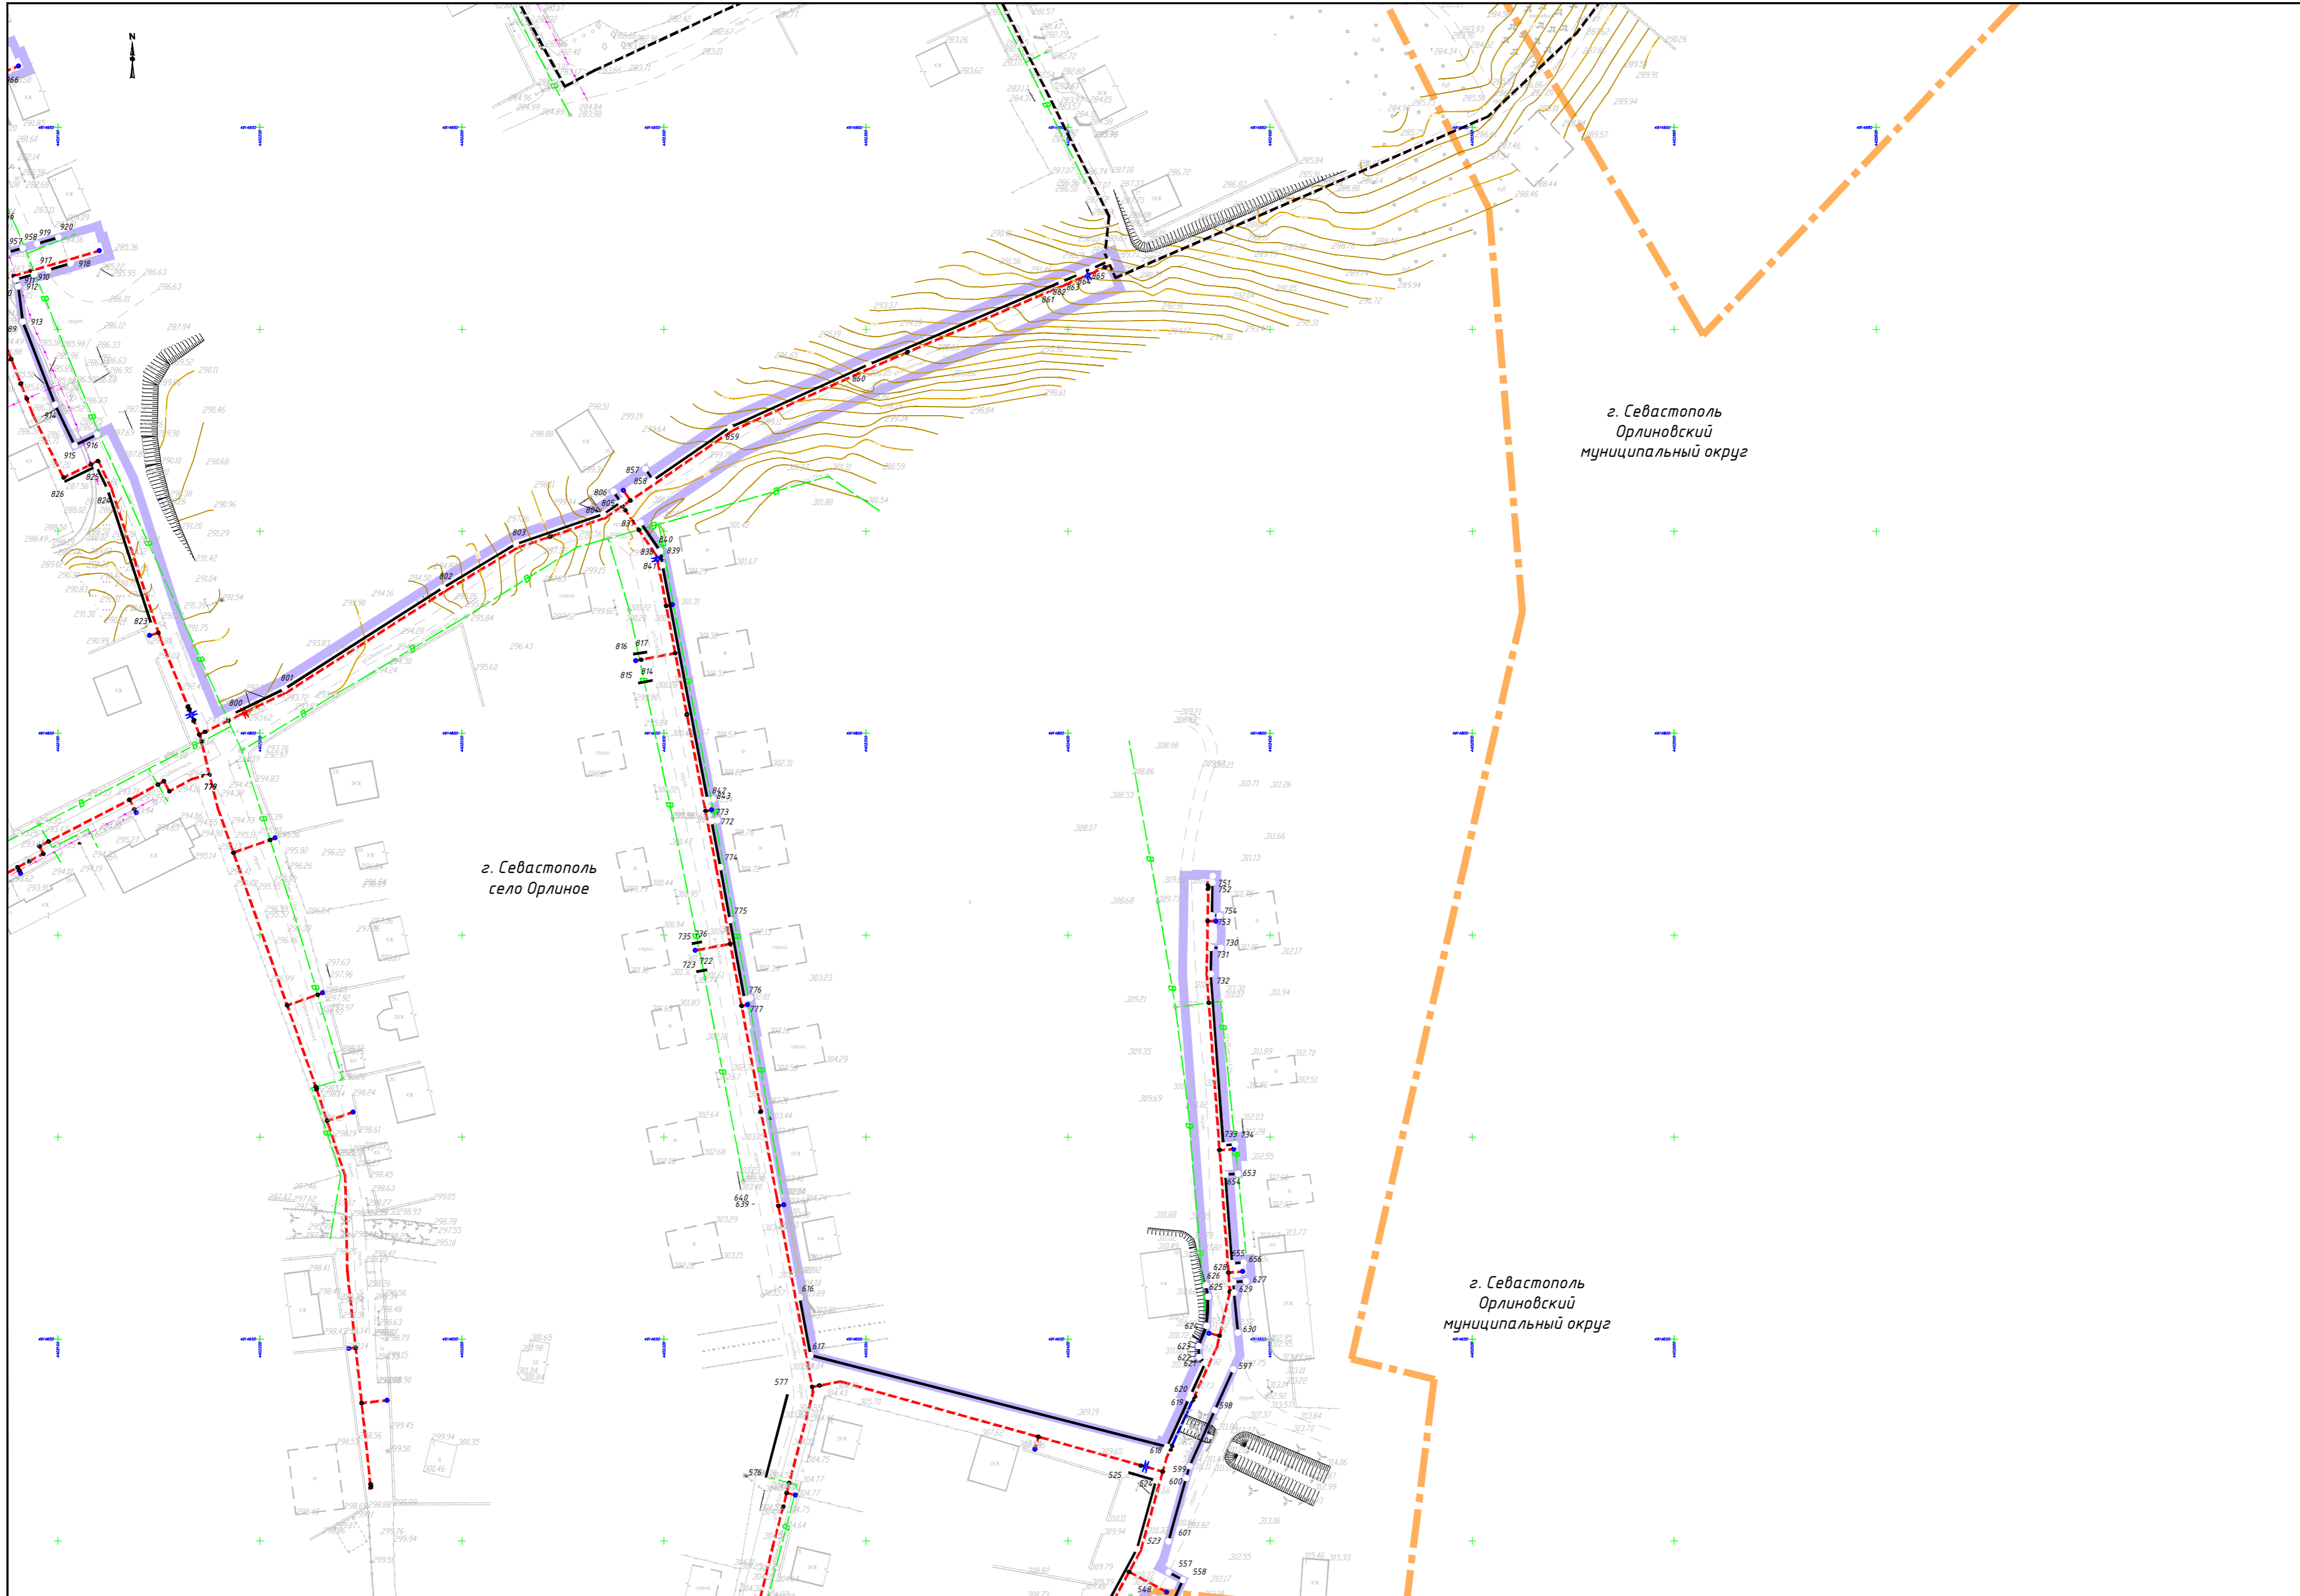

г. Севастополь
село Орлиное

г. Севастополь
Орлиновский
муниципальный округ

г. Севастополь
Орлиновский
муниципальный округ

Изм.	Кол.	Лист	№ док.	Подпись	Дата