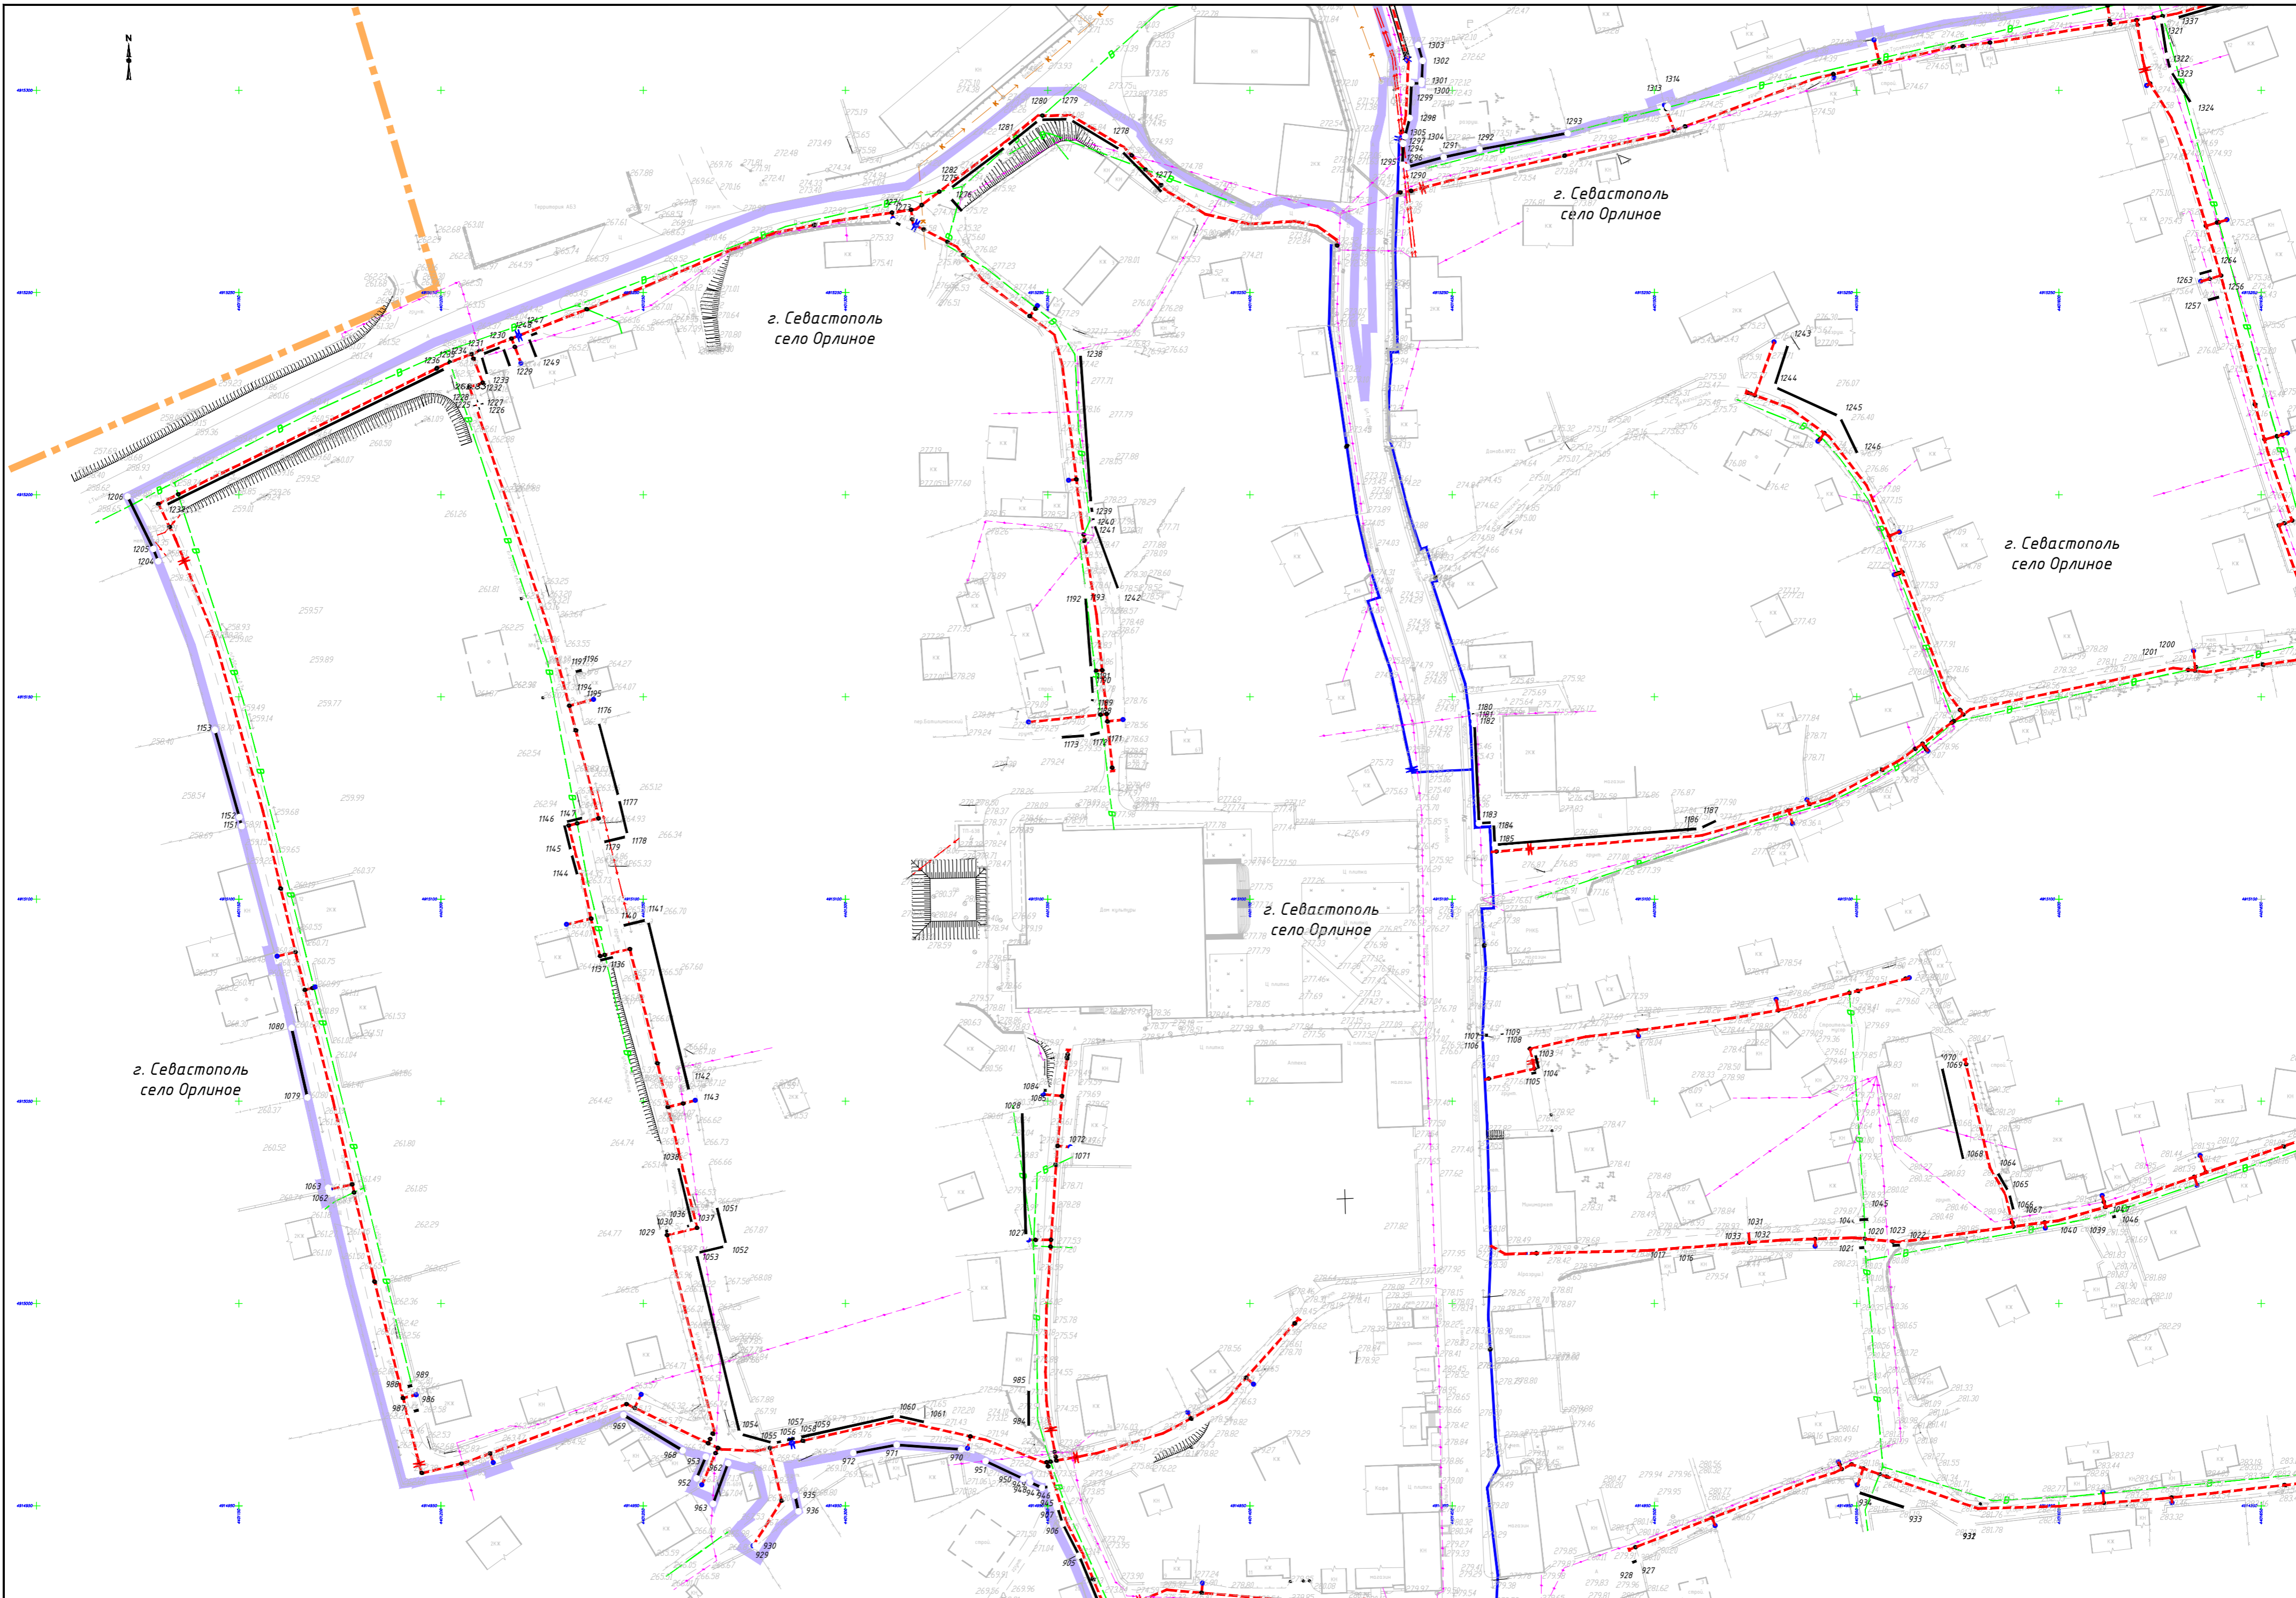

г. Севастополь
село Орлиное

г. Севастополь
село Орлиное

г. Севастополь
село Орлиное

г. Севастополь
село Орлиное

г. Севастополь
село Орлиное

Изм.	Кол.	Лист	№ док.	Подпись	Дата

88ПР-ОК-ППТ-04-ГЧ