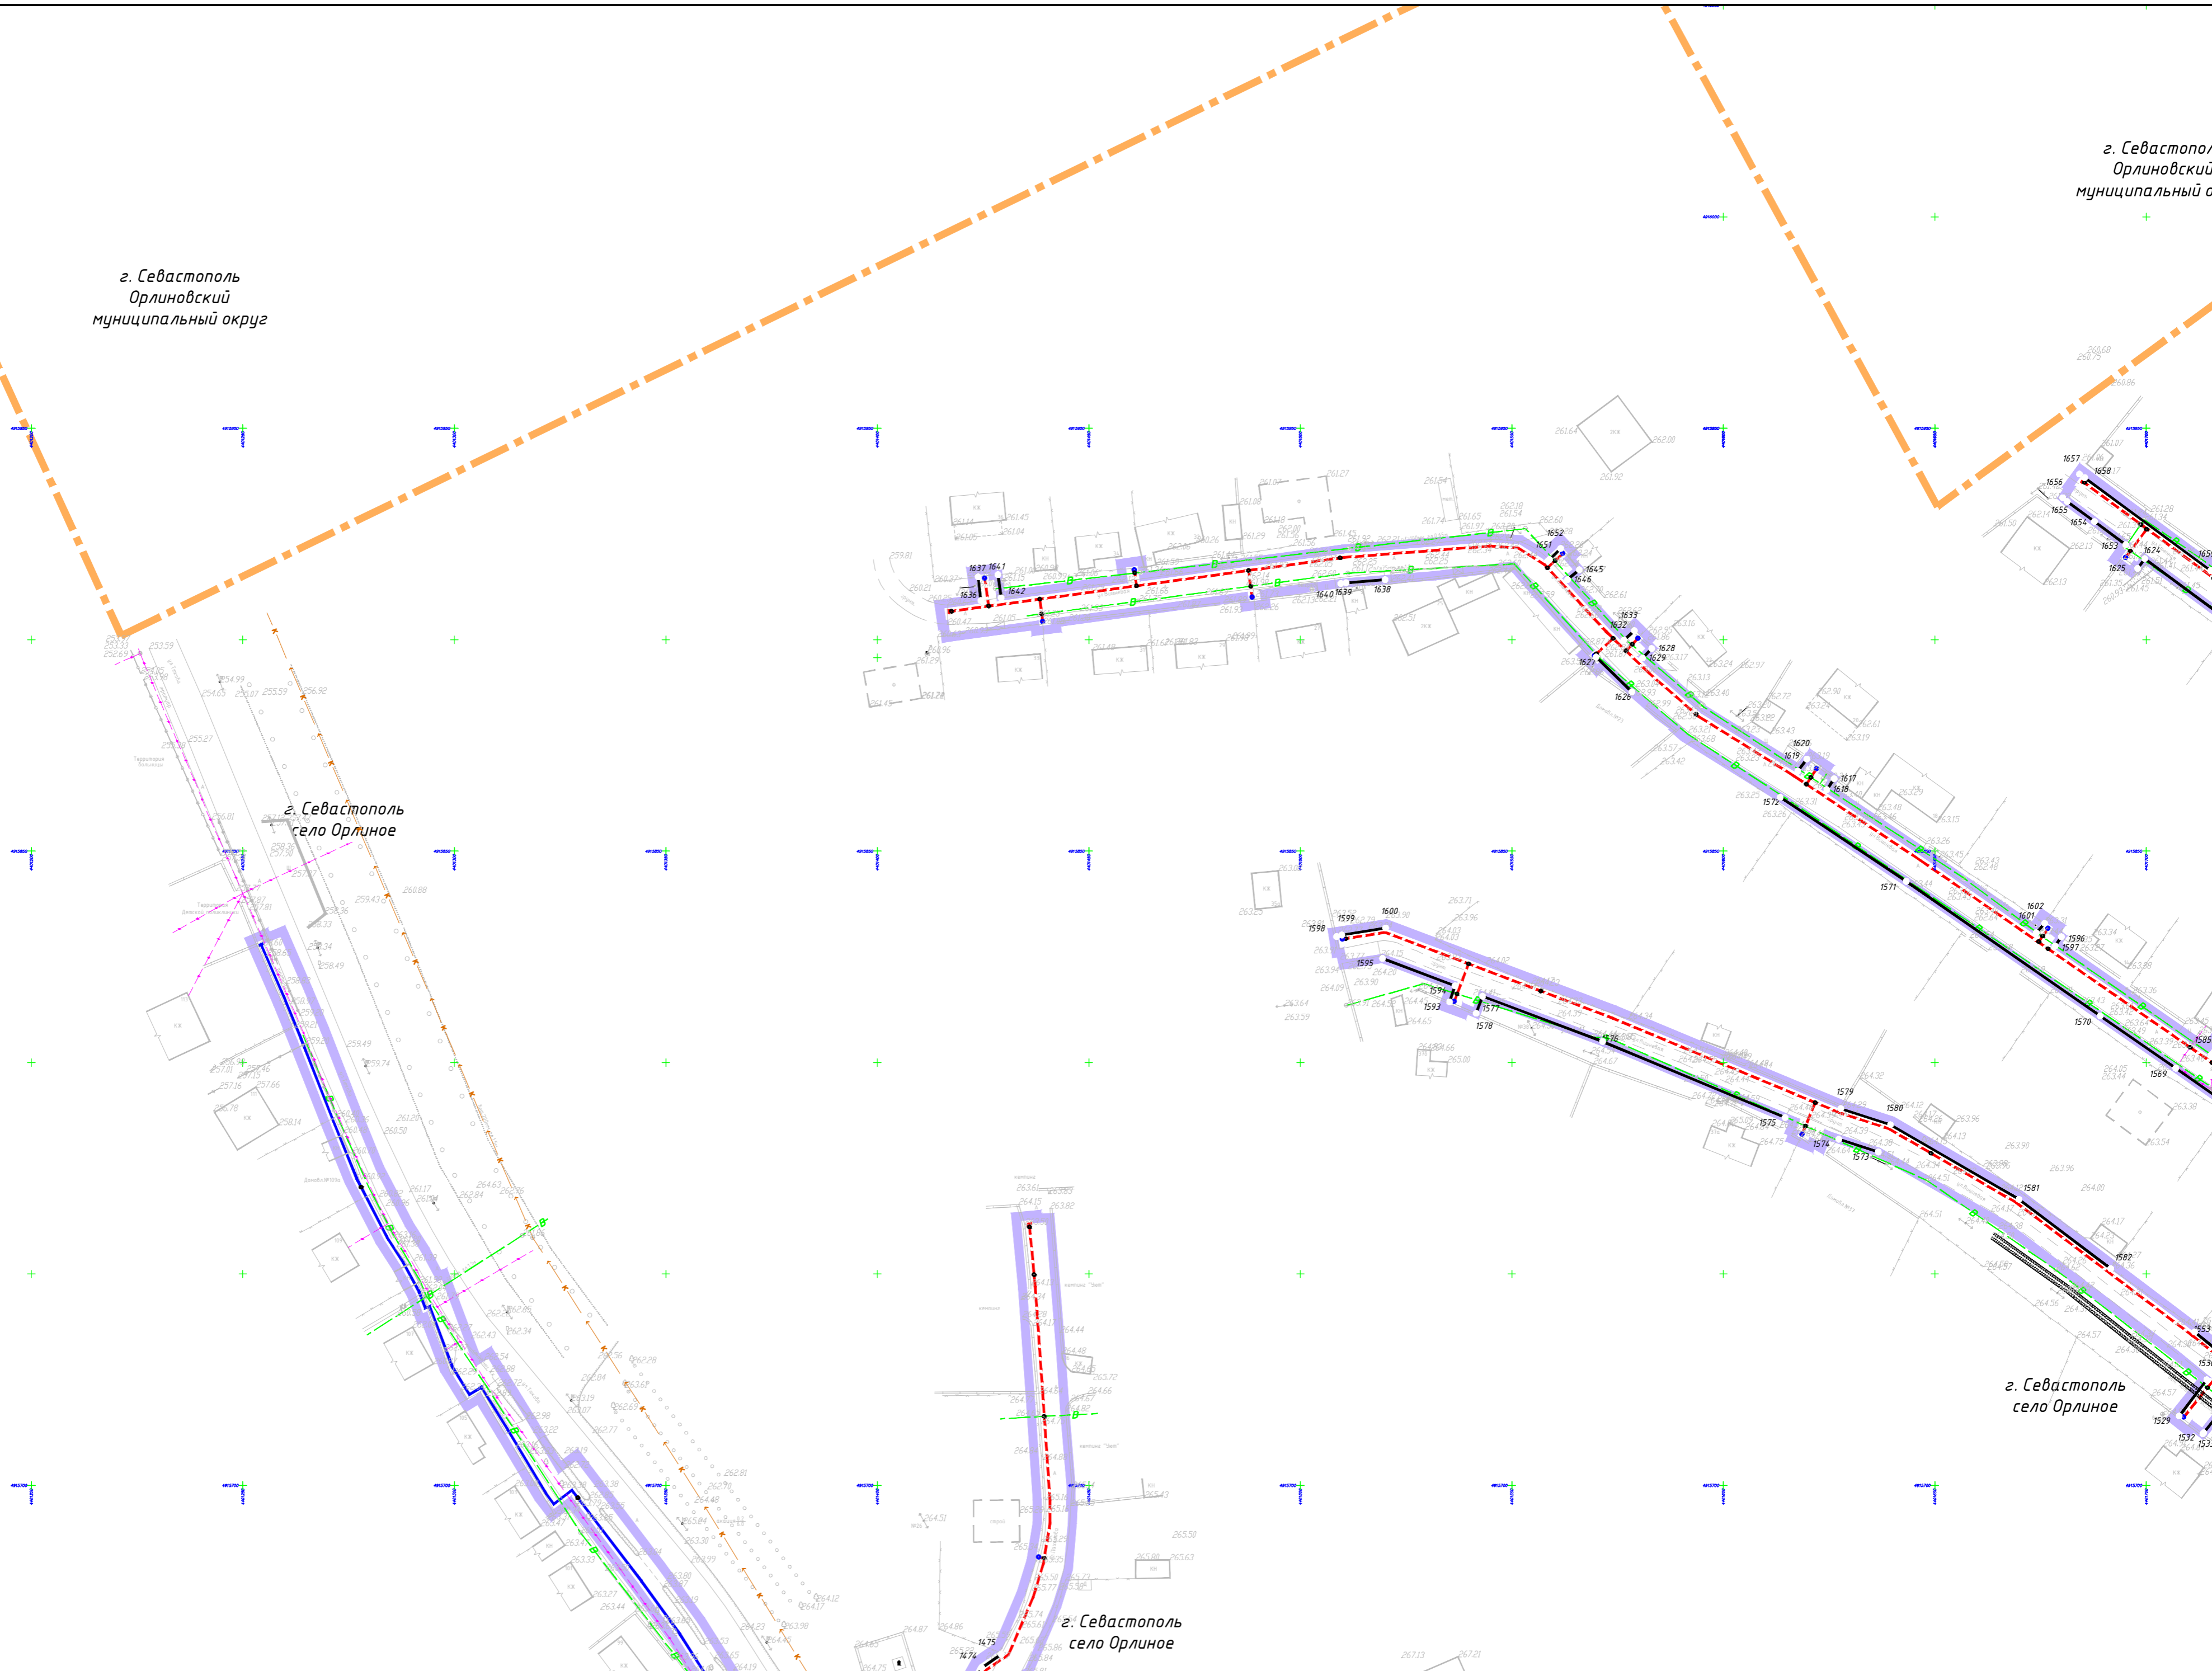

г. Севастополь
Орлиновский
муниципальный округ

г. Севастополь
Орлиновский
муниципальный округ

г. Севастополь
село Орлиное

г. Севастополь
село Орлиное

г. Севастополь
село Орлиное

г. Севастополь
село Орлиное

Изм.	Кол.	Лист	№ док.	Подпись	Дата

88ПР-ОК-ППТ-04-ГЧ

Лист
1.2