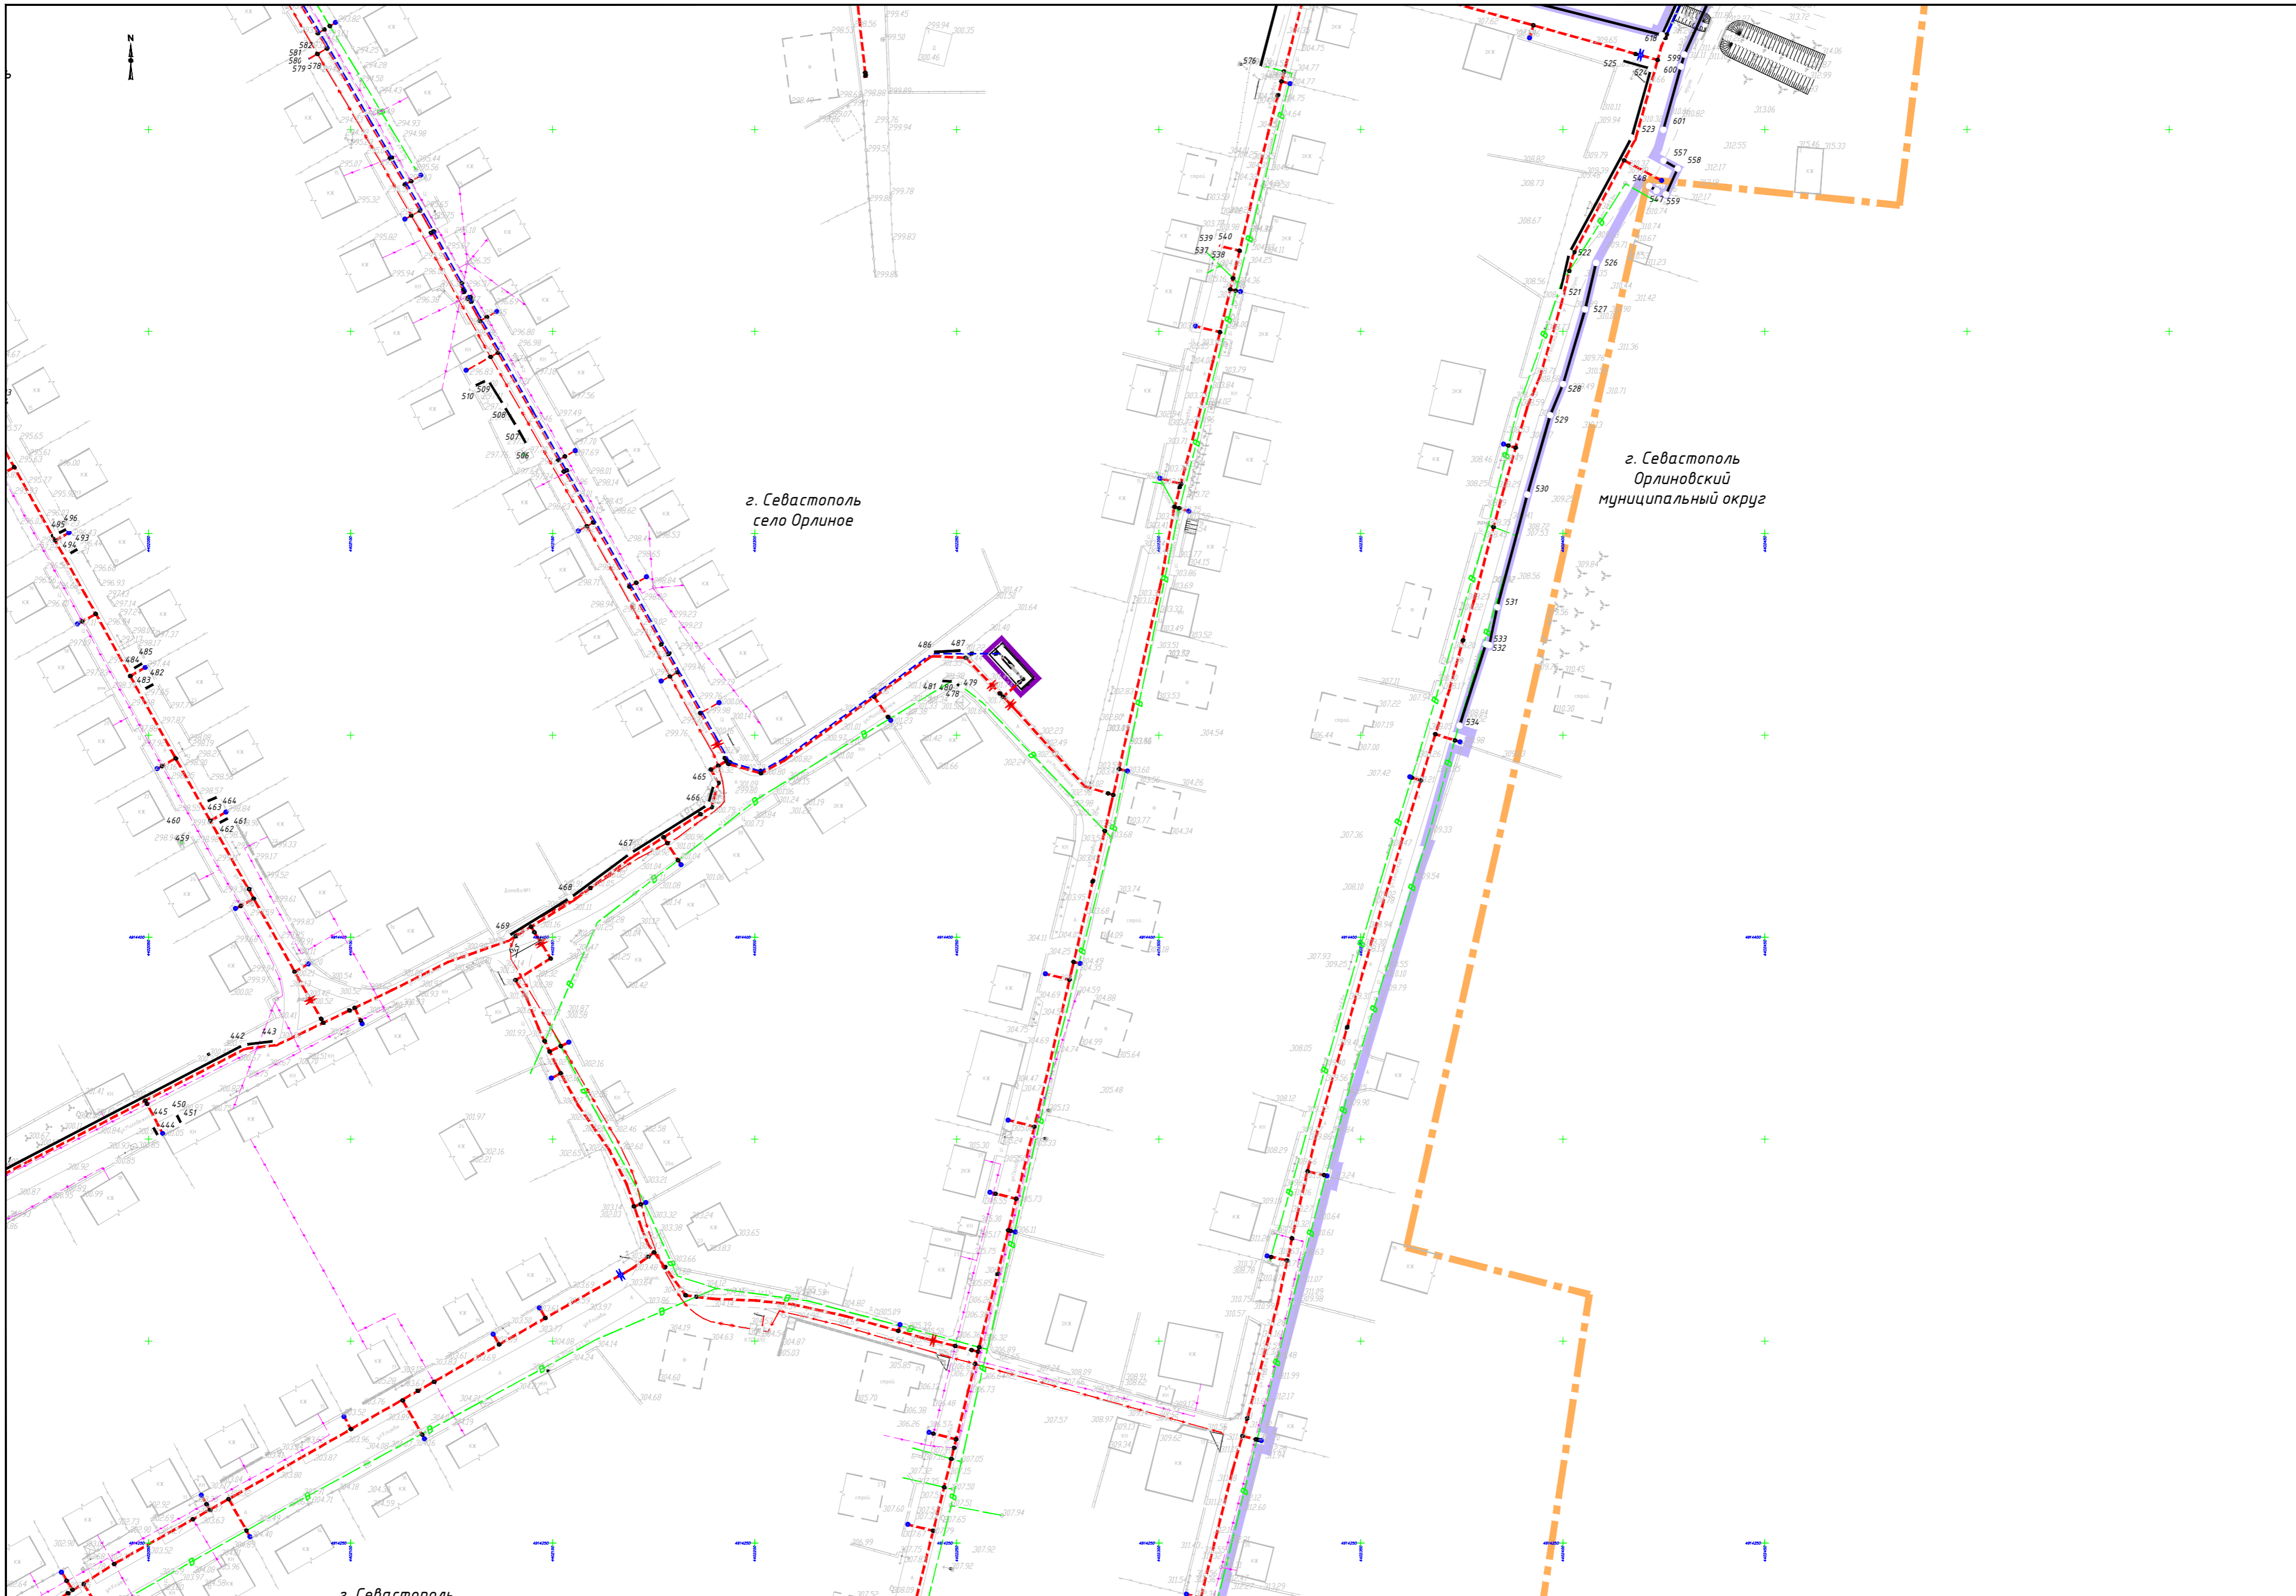

г. Севастополь
село Орлиное

г. Севастополь
Орлиновский
муниципальный округ

г. Севастополь

Изм.	Кол.	Лист	№ док.	Подпись	Дата

88ПР-ОК-ППТ-04-ГЧ