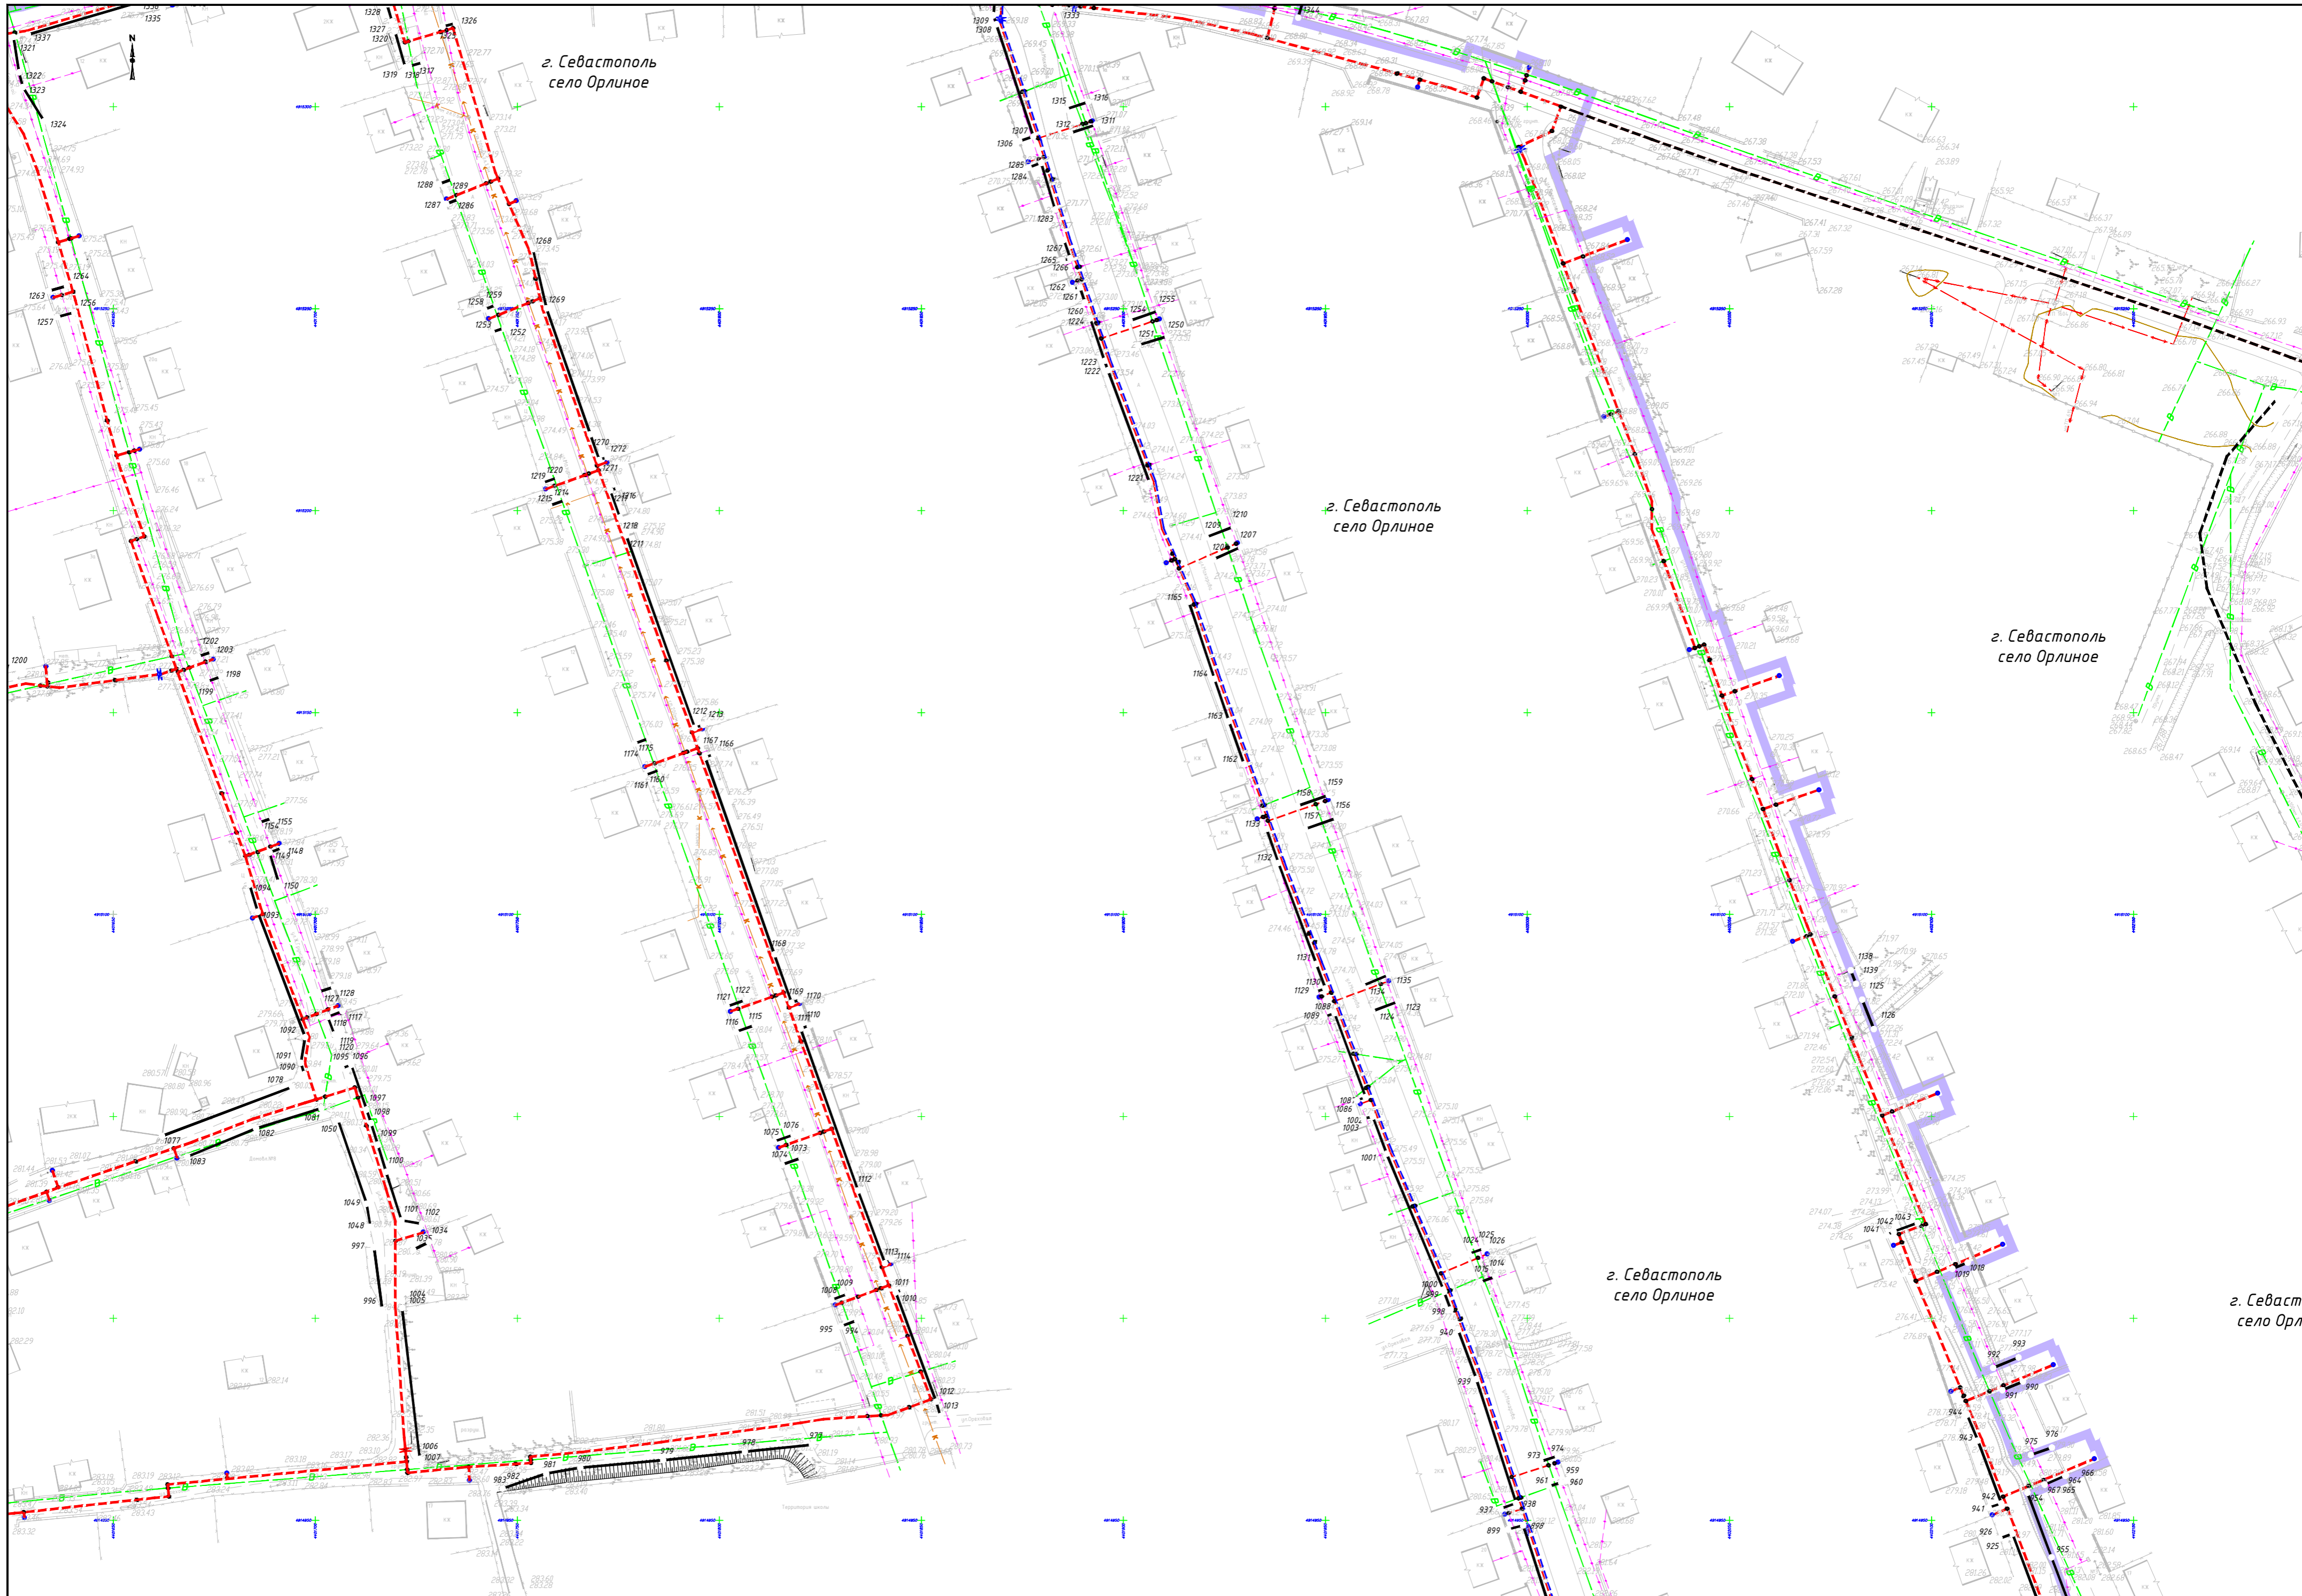

г. Севастополь
село Орлиное

г. Севастополь
село Орлиное

г. Севастополь
село Орлиное

г. Севастополь
село Орлиное

г. Севастополь
село Орлиное

Изм.	Кол.	Лист	№ док.	Подпись	Дата

88ПР-ОК-ППТ-04-ГЧ