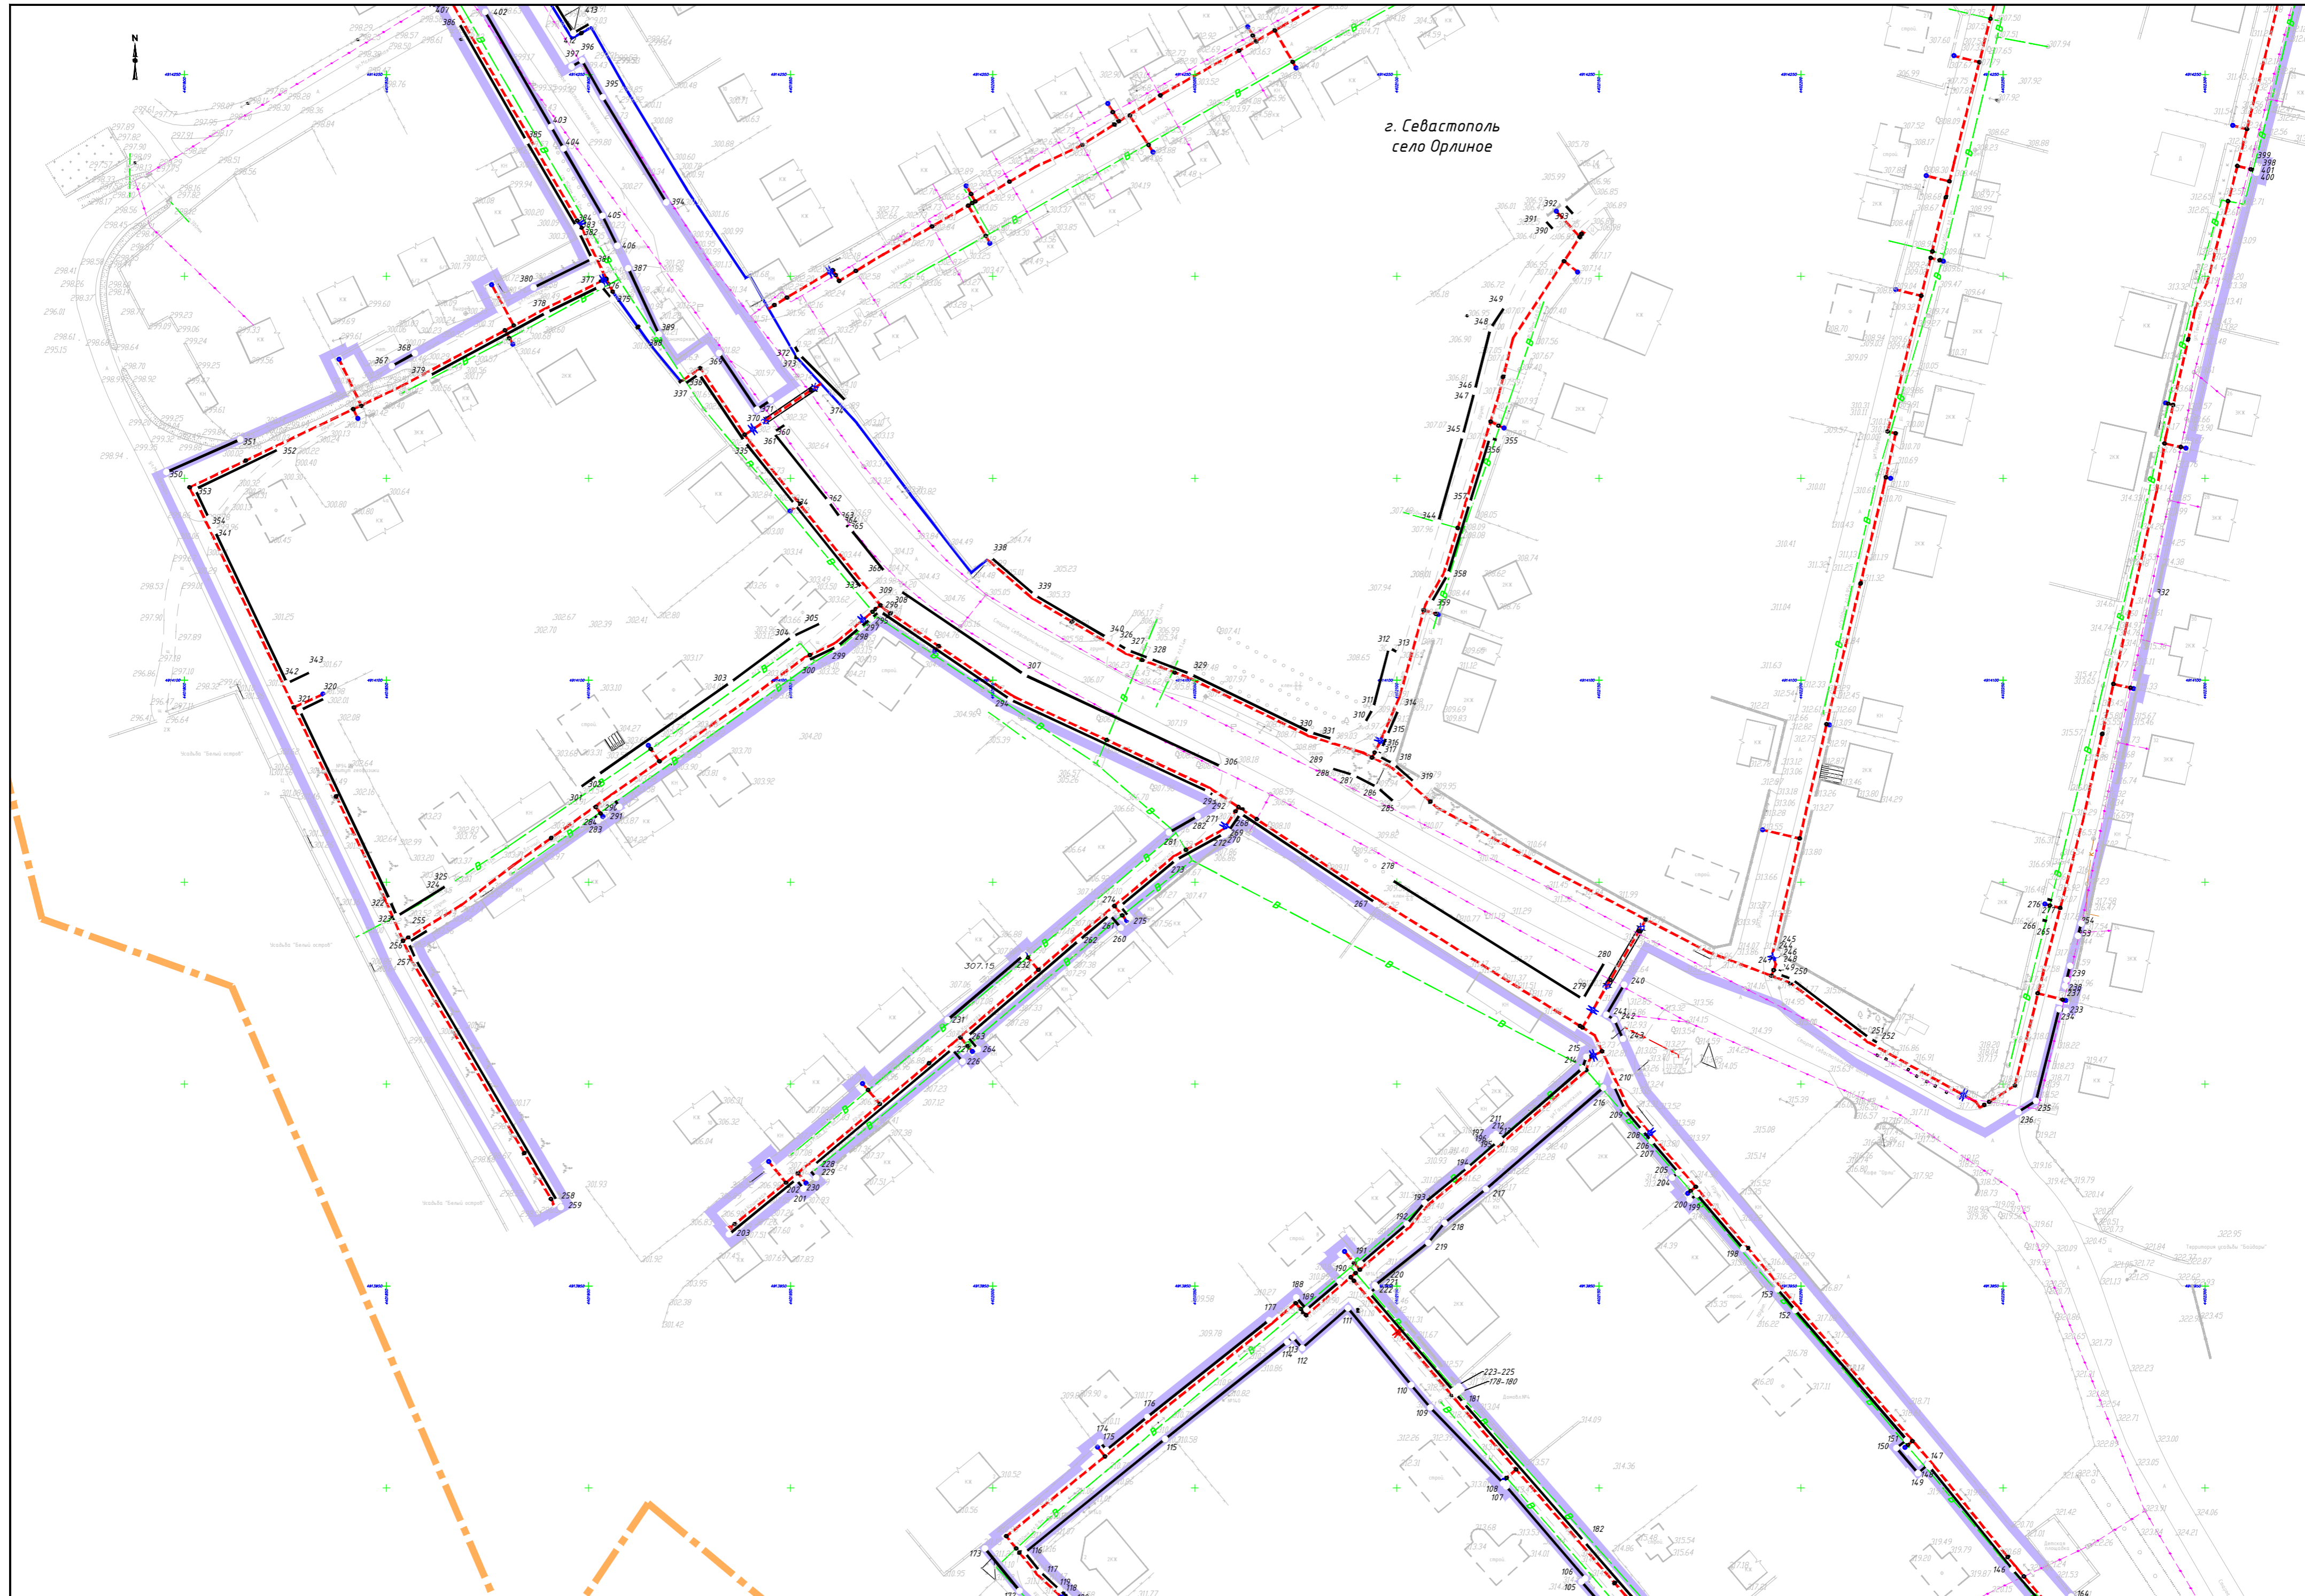

г. Севастополь
село Орлиное

Изм.	Кол.	Лист	№ док.	Подпись	Дата

88ПР-ОК-ППТ-04-ГЧ