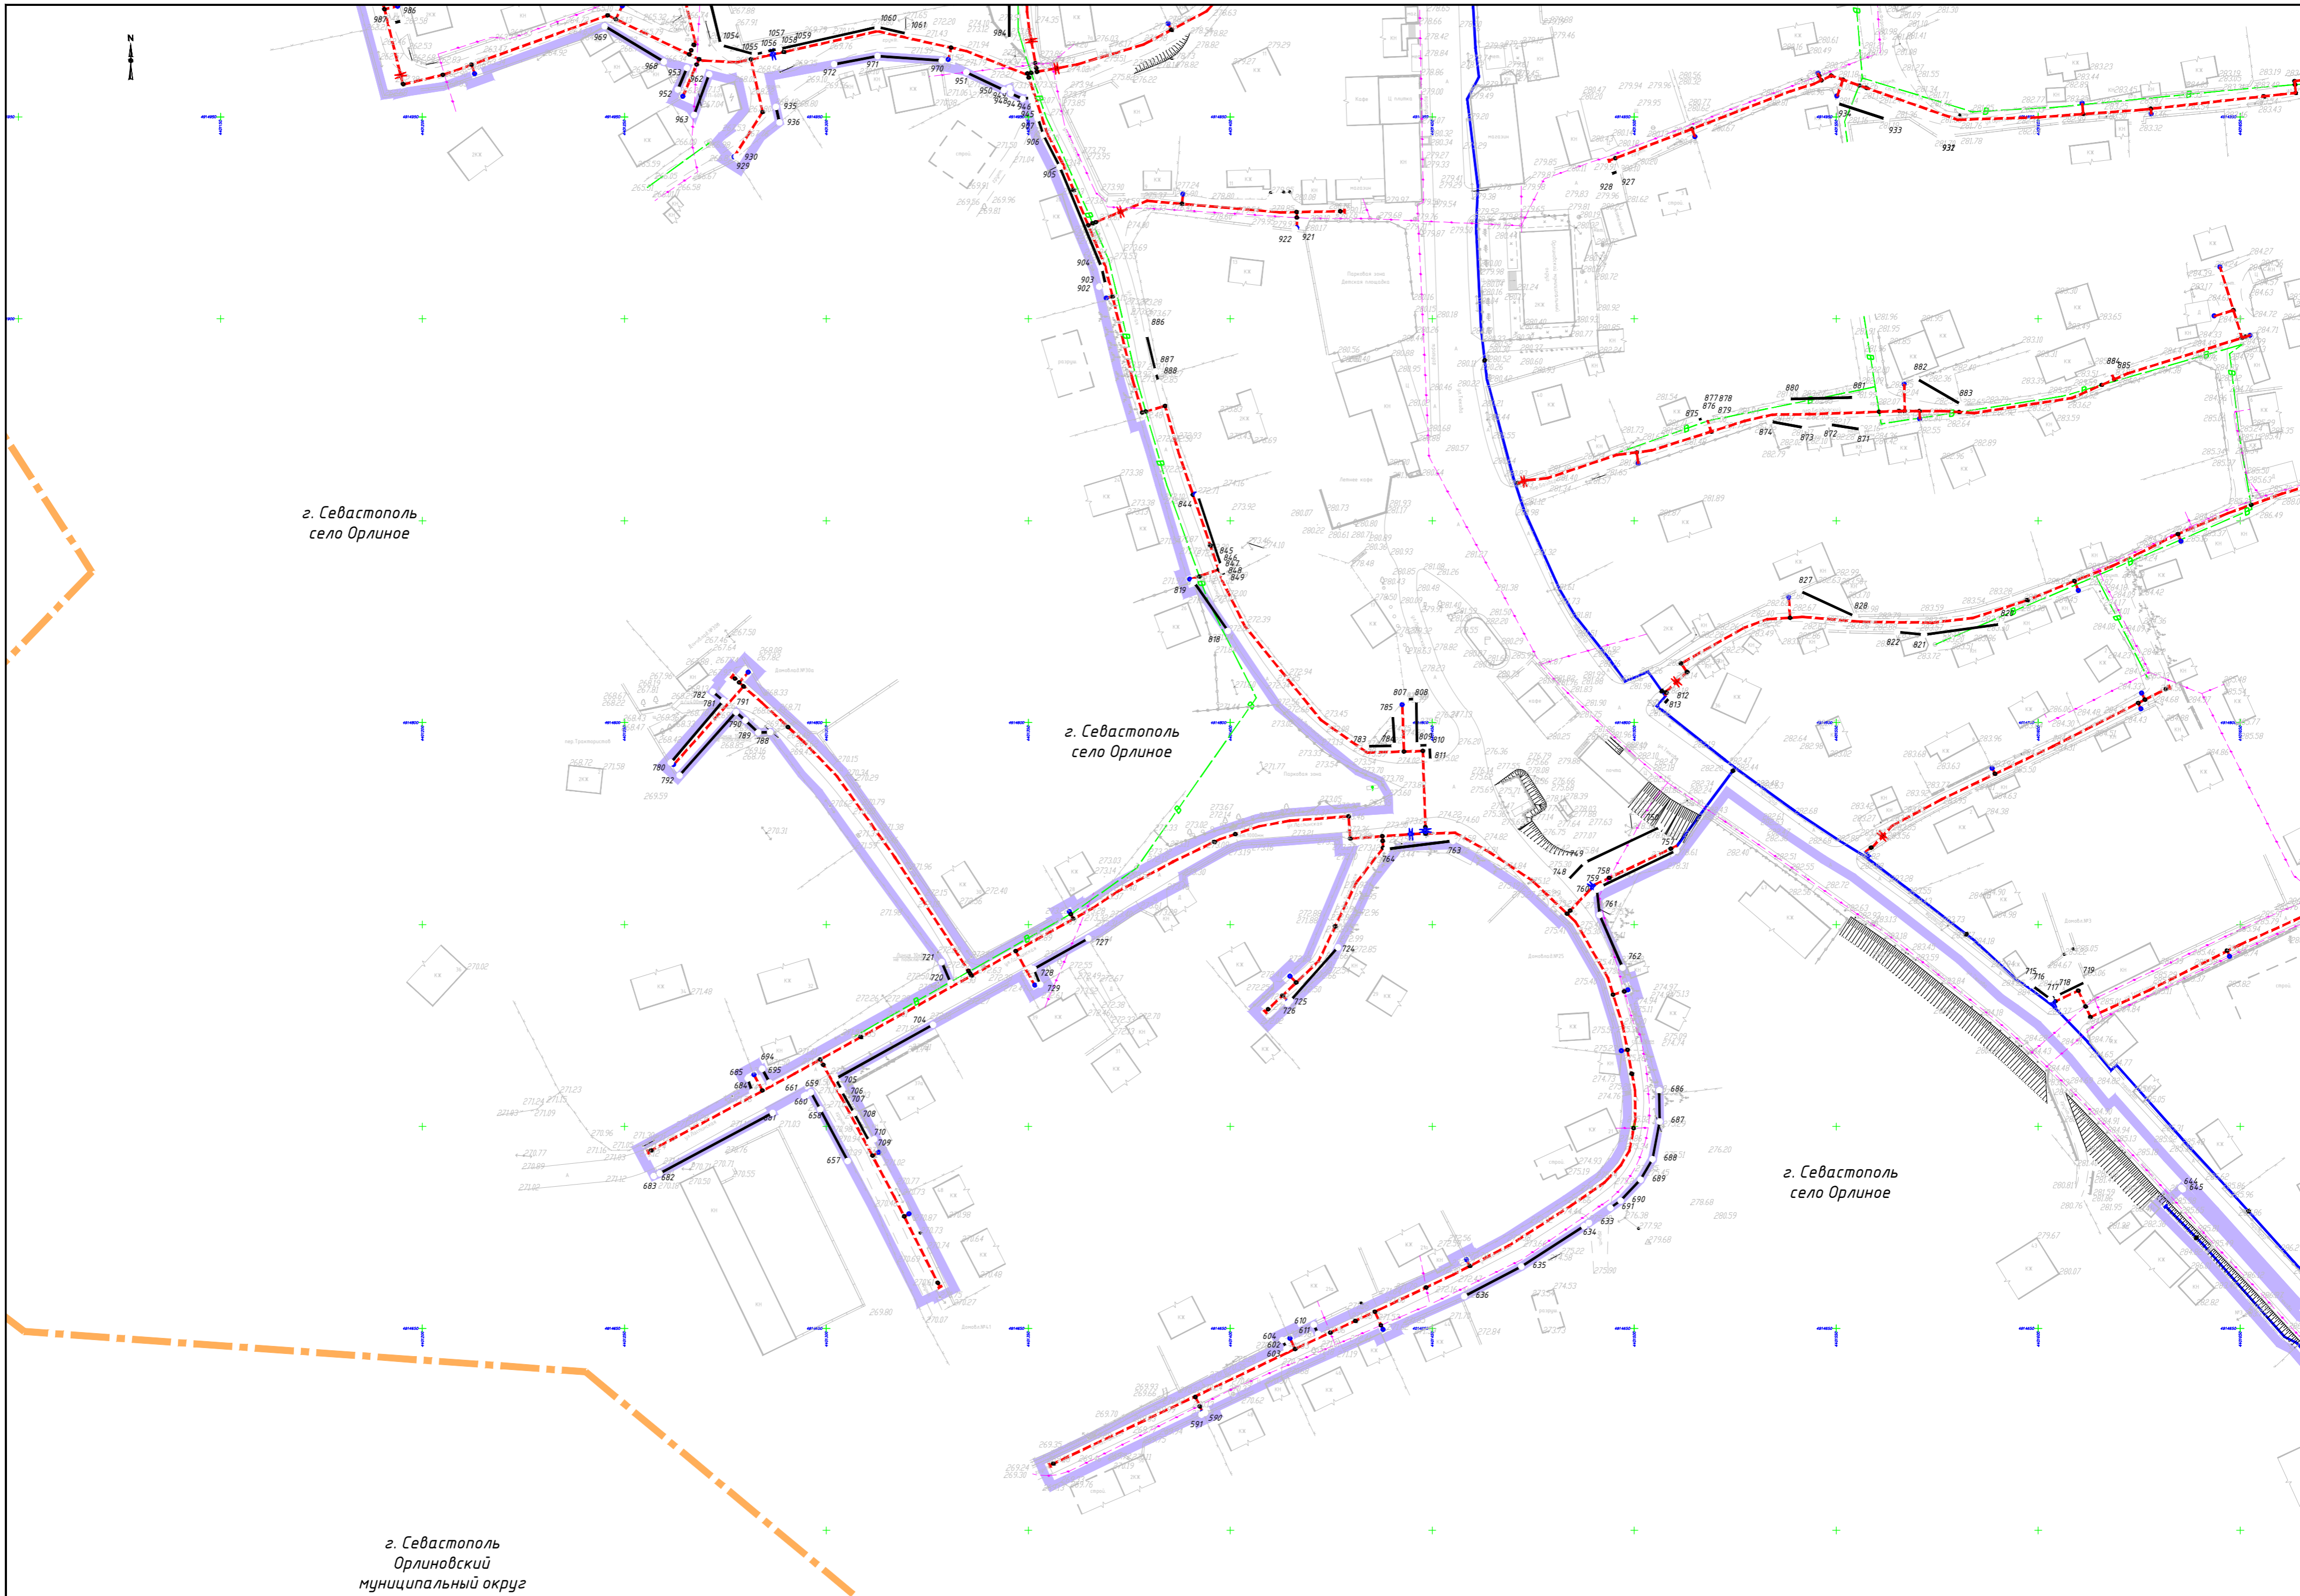

г. Севастополь
село Орлиное

г. Севастополь
село Орлиное

г. Севастополь
село Орлиное

г. Севастополь
Орлиновский
муниципальный округ

Изм.	Кол.	Лист	№ док.	Подпись	Дата

88ПР-ОК-ППТ-04-ГЧ