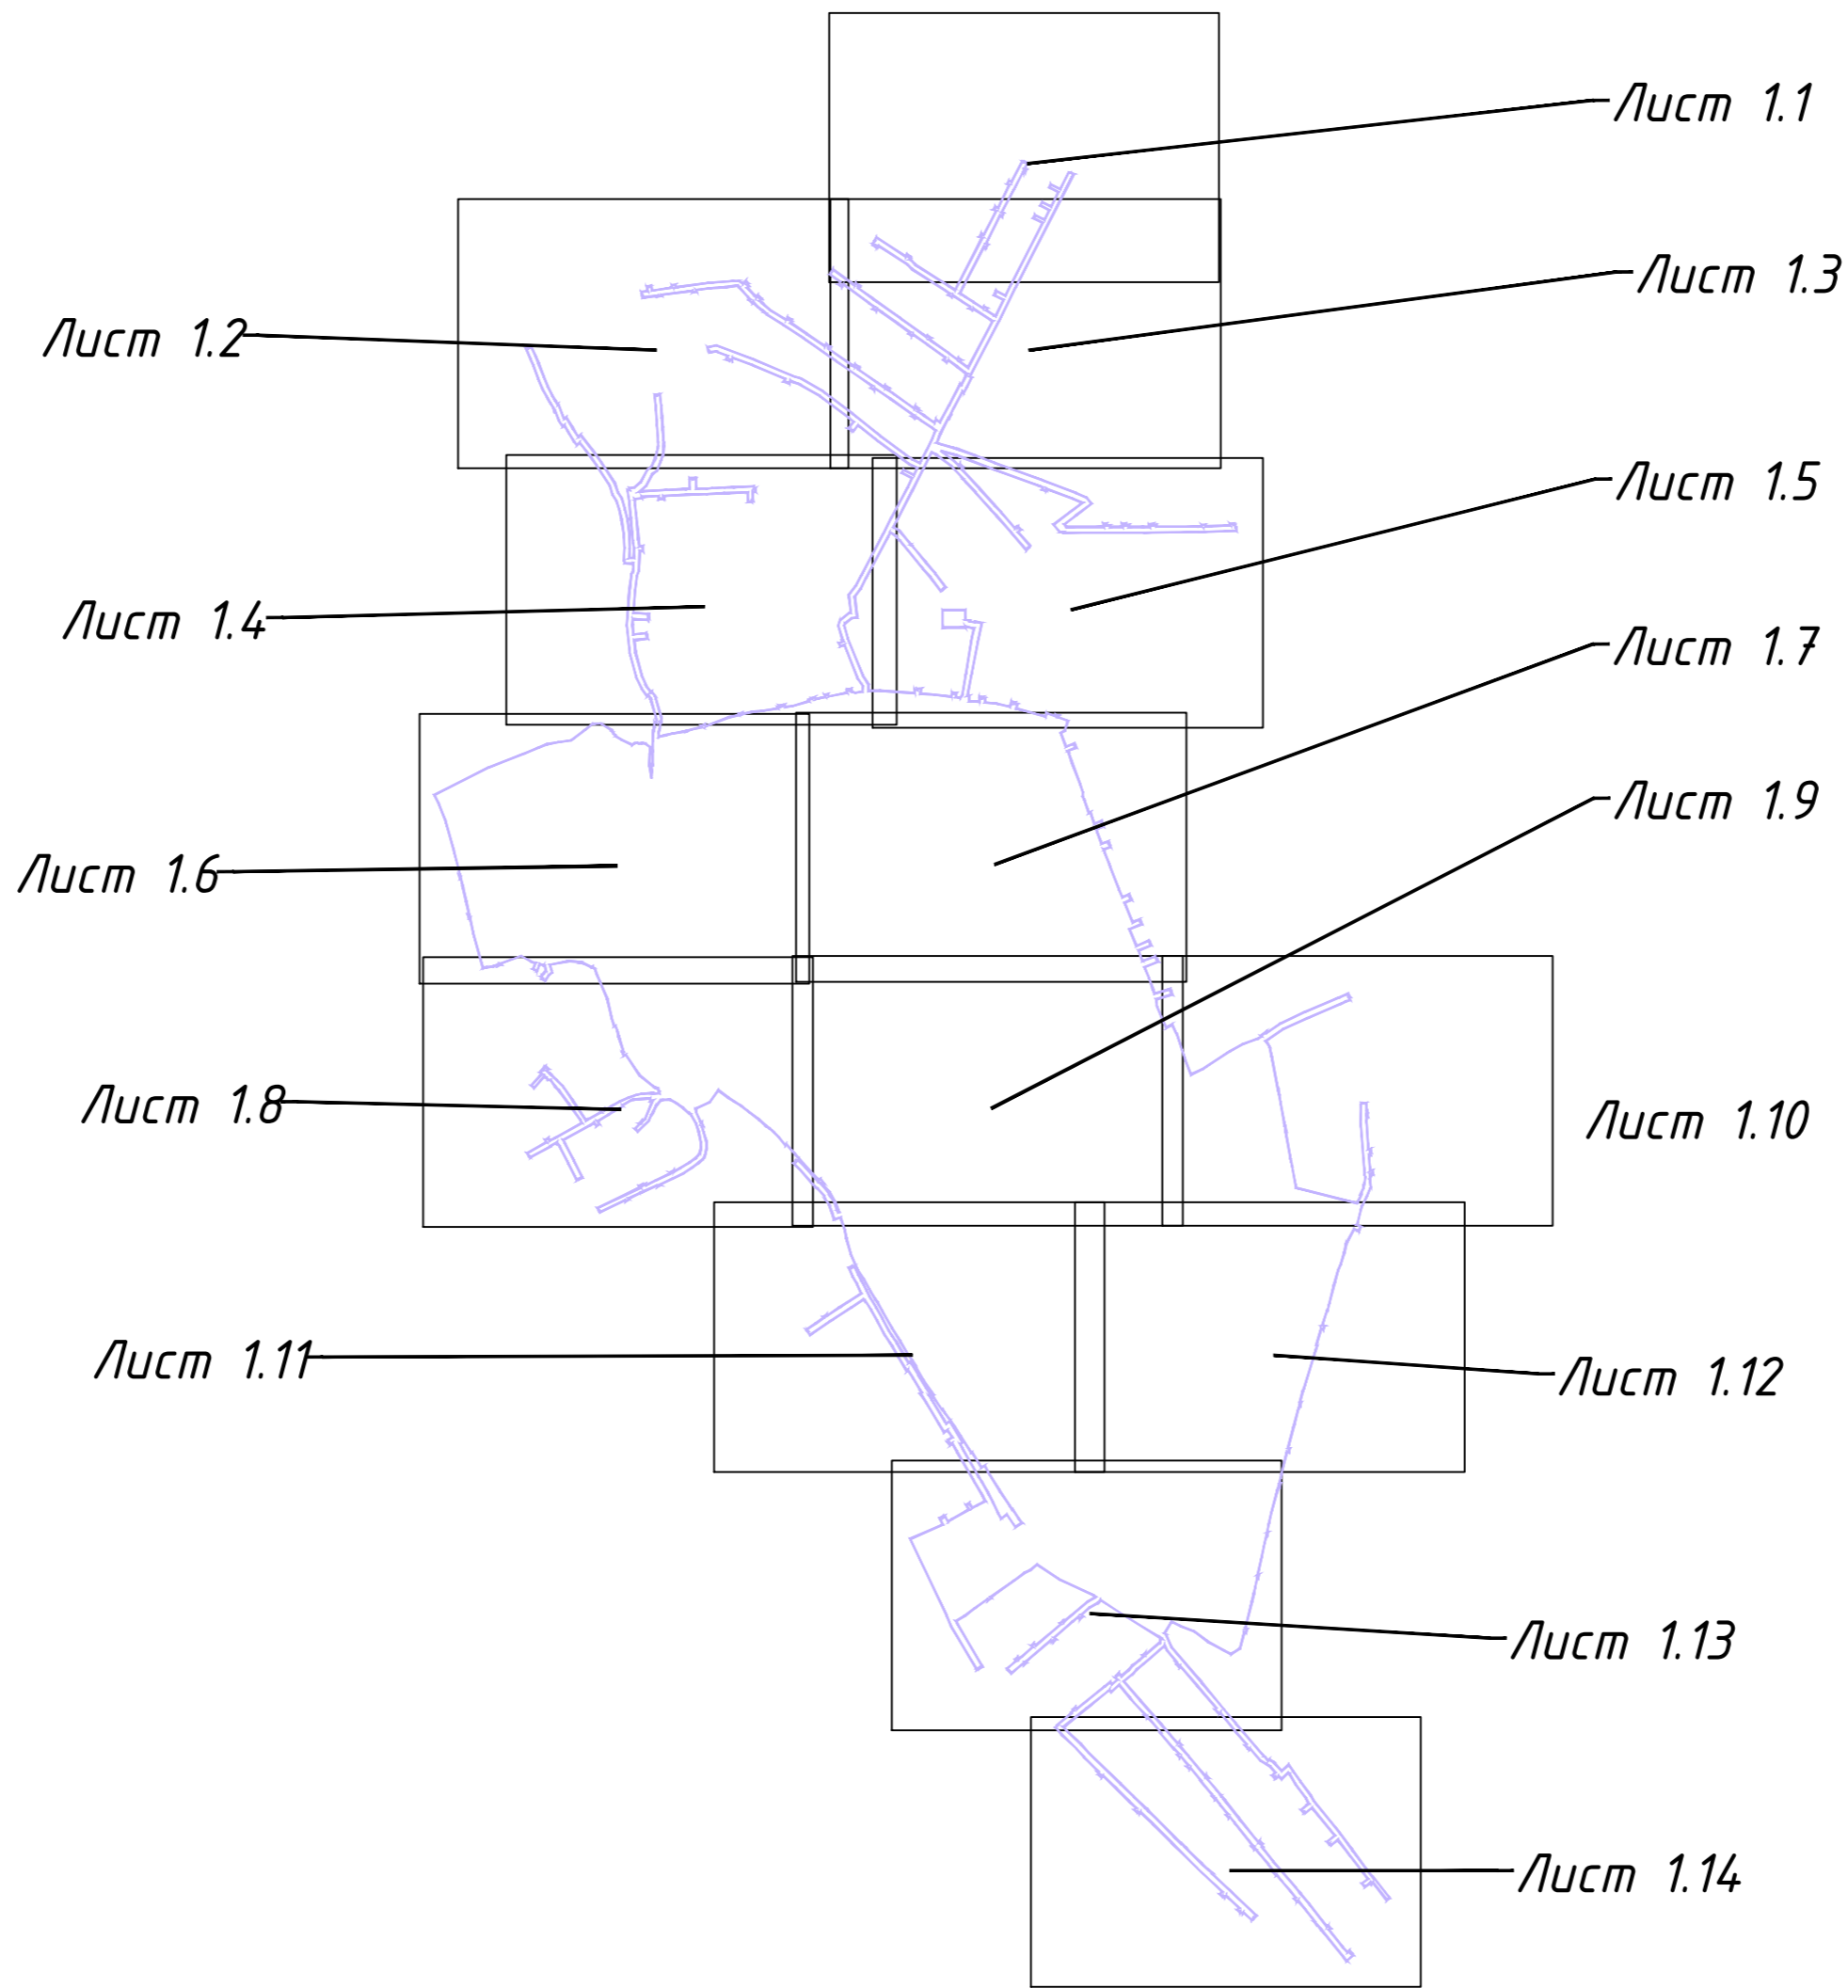

Схема расположения листов

Условные обозначения

- Границы территории, в отношении которой осуществляется подготовка проекта планировки
- Границы населенных пунктов

Объекты планируемой инженерной инфраструктуры:

- Проектируемый газопровод низкого давления (подземная часть)
- Проектируемый газопровод низкого давления (надземная часть)
- Проектируемый газопровод среднего давления (подземная часть)
- Проектируемый газопровод среднего давления (надземная часть)

- Устанавливаемые красные линии
- Номера характерных точек красных линий

Примечание: система координат - СК-63 (зона 4)

						88ПР-ОК-ППТ-04-ГЧ				
						Газификация сел Байдарской долины, село Орлиное (низкое давление)				
Изм.	Кол.уч.	Лист	№ Док.	Подпись	Дата	Проект планировки территории. Основная часть.	Стадия	Лист	Листов	
							П	1.0	15	
Рук. отдела	Божук				11.18		Чертеж красных линий М 1:1 000	ООО "КРТ Система"		
Разработал	Черябкин				11.18					
Проверил	Шайкин				11.18					
Н.контроль	Шайкин				11.18