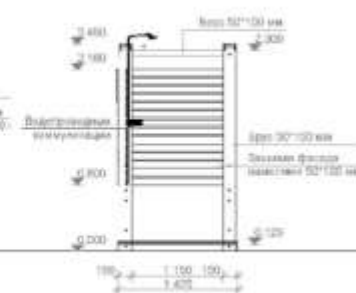

# МОДУЛЬ ДЛЯ ПЕРЕОДЕВАНИЯ

ФАСАД М 1:50

ФАСАД М 1:50

РАЗРЕЗ 1-1 М 1:50

РАЗРЕЗ 2-2 М 1:50

ПЛАН М 1:50

**БЛАГОУСТРОЙСТВО ПЛЯЖЕЙ.  
АРХЕТИП: МОДУЛЬ ДЛЯ ПЕРЕОДЕВАНИЯ**

# ОТКРЫТАЯ ДУШЕВАЯ КАБИНА

ФАСАД М 1:50

ФАСАД М 1:50

РАЗРЕЗ 1-1 М 1:50

РАЗРЕЗ 2-2 М 1:50

ПЛАН М 1:50

**БЛАГОУСТРОЙСТВО ПЛЯЖЕЙ.  
АРХЕТИП: ОТКРЫТАЯ ДУШЕВАЯ КАБИНА**

Благоустройство пляжей.  
Архетип: Спасательная вышка

ПЕРГОЛА-КАЧЕЛИ

ФАСАД М 1:50

ФАСАД М 1:50

ФАСАД М 1:50

ФАСАД М 1:50

ПЛАН М 1:50

**БЛАГОУСТРОЙСТВО ПЛЯЖЕЙ.  
АРХЕТИП: ПЕРГОЛА-КАЧЕЛИ**