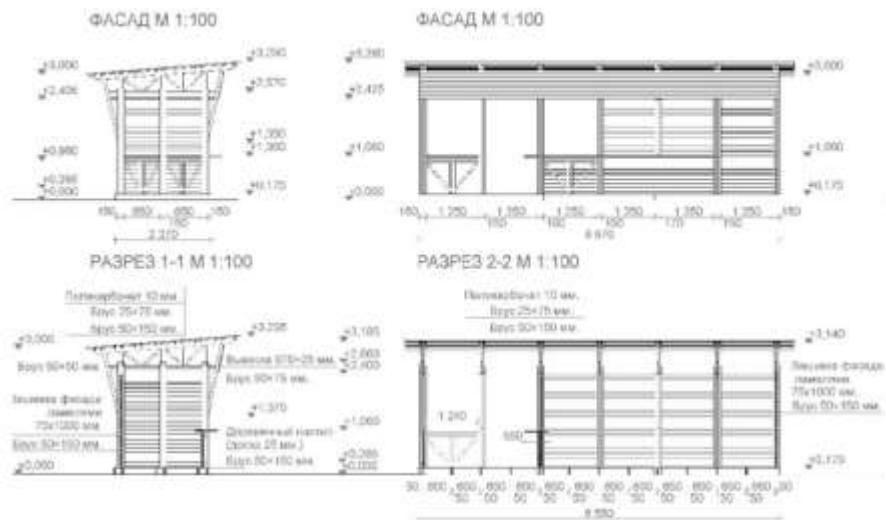

КАФЕ-КИОСК