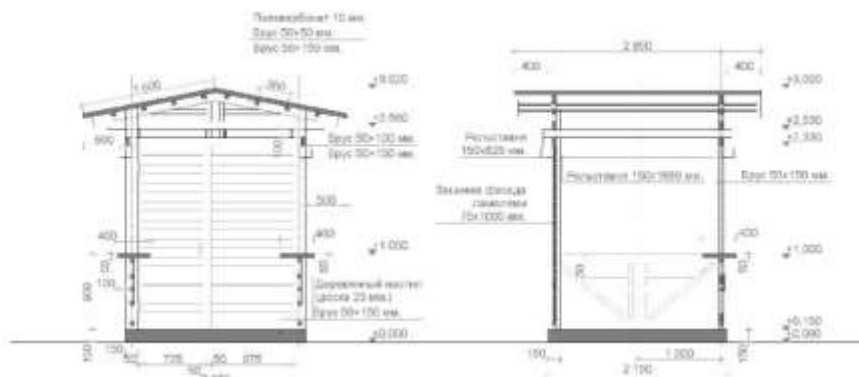

ПЛАН СТОЛЕШНИЦЫ М 1:50

ПЛАН М 1:50