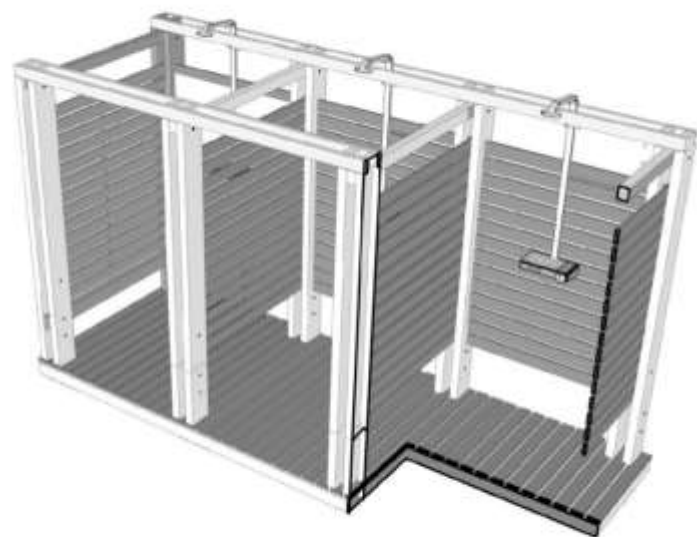

# МОДУЛЬ ДЛЯ ПЕРЕОДЕВАНИЯ

ФАСАД М 1:50

ФАСАД М 1:50

РАЗРЕЗ 1-1 М 1:50

РАЗРЕЗ 2-2 М 1:50

ПЛАН М 1:50

**БЛАГОУСТРОЙСТВО ПЛЯЖЕЙ.  
АРХЕТИП: МОДУЛЬ ДЛЯ ПЕРЕОДЕВАНИЯ**

# ОТКРЫТАЯ ДУШЕВАЯ КАБИНА

ФАСАД М 1:50

ФАСАД М 1:50

РАЗРЕЗ 1-1 М 1:50

РАЗРЕЗ 2-2 М 1:50

ПЛАН М 1:50

**БЛАГОУСТРОЙСТВО ПЛЯЖЕЙ.  
АРХЕТИП: ОТКРЫТАЯ ДУШЕВАЯ КАБИНА**

Благоустройство пляжей.  
Архетип: Спасательная вышка