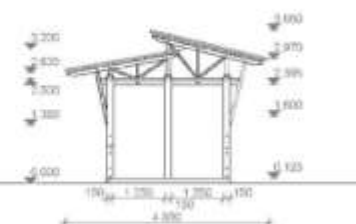

ПЕРГОЛА-КАЧЕЛИ

ФАСАД М 1:50

ФАСАД М 1:50

ФАСАД М 1:50

ФАСАД М 1:50

ПЛАН М 1:50

**БЛАГОУСТРОЙСТВО ПЛЯЖЕЙ.  
АРХЕТИП: ПЕРГОЛА-КАЧЕЛИ**

# НАВЕС-ВХОДНАЯ ГРУППА

# ТЕНЕВОЙ НАВЕС. ТИП 1

ФАСАД М 1:100

ФАСАД М 1:100

РАЗРЕЗ 1-1 М 1:100

РАЗРЕЗ 2-2 М 1:100

ПЛАН М 1:100

ПЛАН ОБРЕШЕТКИ М 1:100

**БЛАГОУСТРОЙСТВО ПЛЯЖЕЙ.  
АРХЕТИП: ТЕНЕВОЙ НАВЕС. ТИП 1**