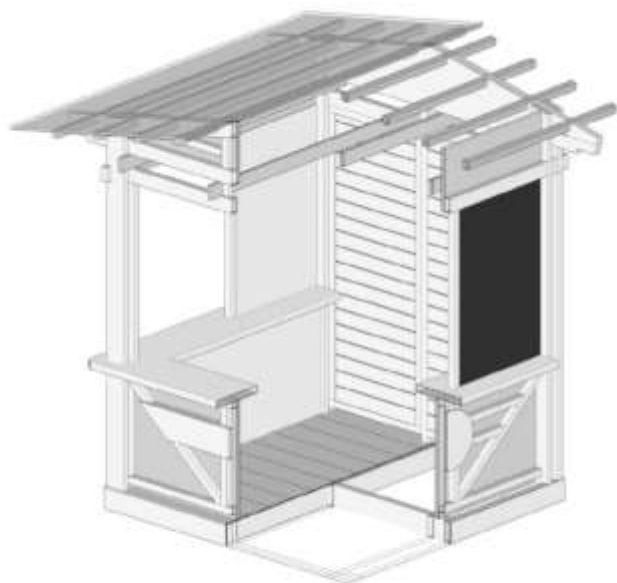

ПЕРЕЧЕНЬ АРХЕТИПОВ  
ДЛЯ ПЛЯЖЕЙ ГОРОДА СЕВАСТОПОЛЯ

**КИОСК: МАЛЫЙ МОДУЛЬ**

РАЗРЕЗ 1-1 М 1:50

РАЗРЕЗ 2-2 М 1:50

ПЛАН СТОЛЕШНИЦЫ М 1:50

ПЛАН М 1:50

БЛАГОУСТРОЙСТВО ПЛЯЖЕЙ.  
АРХЕТИП: КАФЕ-КИОСК

# МОДУЛЬ ДЛЯ ПЕРЕОДЕВАНИЯ

ФАСАД М 1:50

ФАСАД М 1:50

РАЗРЕЗ 1-1 М 1:50

РАЗРЕЗ 2-2 М 1:50

ПЛАН М 1:50

**БЛАГОУСТРОЙСТВО ПЛЯЖЕЙ.  
АРХЕТИП: МОДУЛЬ ДЛЯ ПЕРЕОДЕВАНИЯ**

# ОТКРЫТАЯ ДУШЕВАЯ КАБИНА

ФАСАД М 1:50

ФАСАД М 1:50

РАЗРЕЗ 1-1 М 1:50

РАЗРЕЗ 2-2 М 1:50

ПЛАН М 1:50

**БЛАГОУСТРОЙСТВО ПЛЯЖЕЙ.  
АРХЕТИП: ОТКРЫТАЯ ДУШЕВАЯ КАБИНА**

Благоустройство пляжей.  
Архетип: Спасательная вышка

**БЛАГОУСТРОЙСТВО ПЛЯЖЕЙ.  
АРХЕТИП: ТЕНЕВОЙ НАВЕС. ТИП 1**