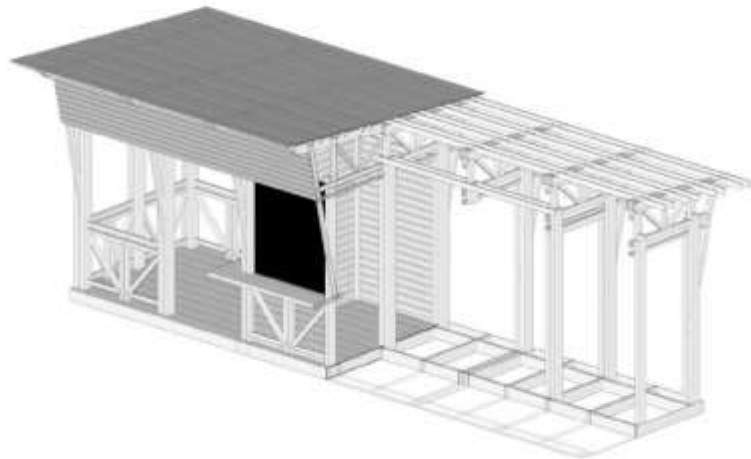

КАФЕ-КИОСК