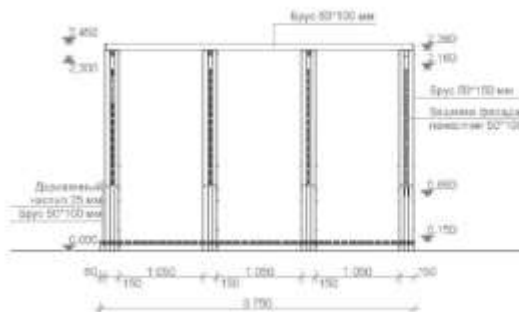

# МОДУЛЬ ДЛЯ ПЕРЕОДЕВАНИЯ

ФАСАД М 1:50

ФАСАД М 1:50

РАЗРЕЗ 1-1 М 1:50

РАЗРЕЗ 2-2 М 1:50

ПЛАН М 1:50

**БЛАГОУСТРОЙСТВО ПЛЯЖЕЙ.  
АРХЕТИП: МОДУЛЬ ДЛЯ ПЕРЕОДЕВАНИЯ**

# ОТКРЫТАЯ ДУШЕВАЯ КАБИНА

ФАСАД М 1:50

ФАСАД М 1:50

РАЗРЕЗ 1-1 М 1:50

РАЗРЕЗ 2-2 М 1:50

ПЛАН М 1:50

**БЛАГОУСТРОЙСТВО ПЛЯЖЕЙ.  
АРХЕТИП: ОТКРЫТАЯ ДУШЕВАЯ КАБИНА**

Благоустройство пляжей.  
Архетип: Спасательная вышка

ПЕРГОЛА-КАЧЕЛИ

ФАСАД М 1:50

ФАСАД М 1:50

ФАСАД М 1:50

ФАСАД М 1:50

ПЛАН М 1:50

**БЛАГОУСТРОЙСТВО ПЛЯЖЕЙ.  
АРХЕТИП: ПЕРГОЛА-КАЧЕЛИ**