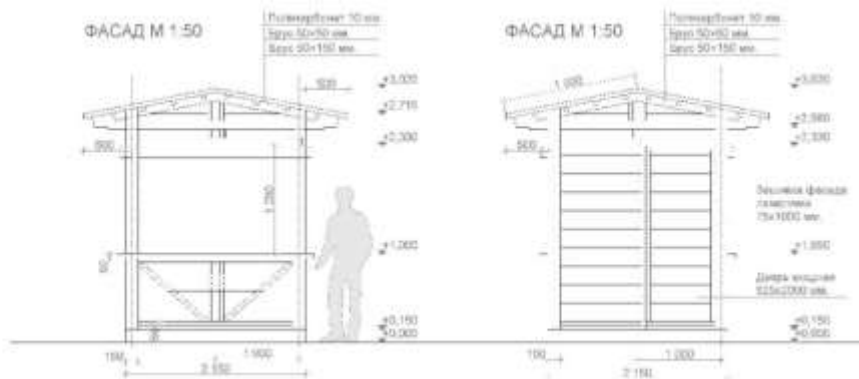

РАЗРЕЗ 2-2 М 1:50

КИОСК: МАЛЫЙ МОДУЛЬ

РАЗРЕЗ 1-1 М 1:50