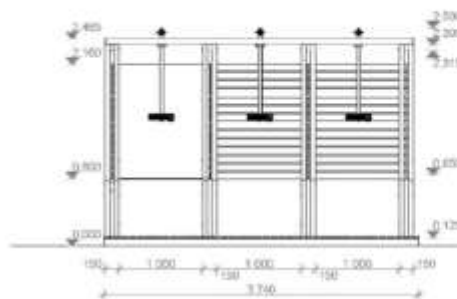

# МОДУЛЬ ДЛЯ ПЕРЕОДЕВАНИЯ

ФАСАД М 1:50

ФАСАД М 1:50

РАЗРЕЗ 1-1 М 1:50

РАЗРЕЗ 2-2 М 1:50

ПЛАН М 1:50

**БЛАГОУСТРОЙСТВО ПЛЯЖЕЙ.  
АРХЕТИП: МОДУЛЬ ДЛЯ ПЕРЕОДЕВАНИЯ**

# ОТКРЫТАЯ ДУШЕВАЯ КАБИНА

ФАСАД М 1:50

ФАСАД М 1:50

РАЗРЕЗ 1-1 М 1:50

РАЗРЕЗ 2-2 М 1:50

ПЛАН М 1:50

**БЛАГОУСТРОЙСТВО ПЛЯЖЕЙ.  
АРХЕТИП: ОТКРЫТАЯ ДУШЕВАЯ КАБИНА**

Благоустройство пляжей.  
Архетип: Спасательная вышка