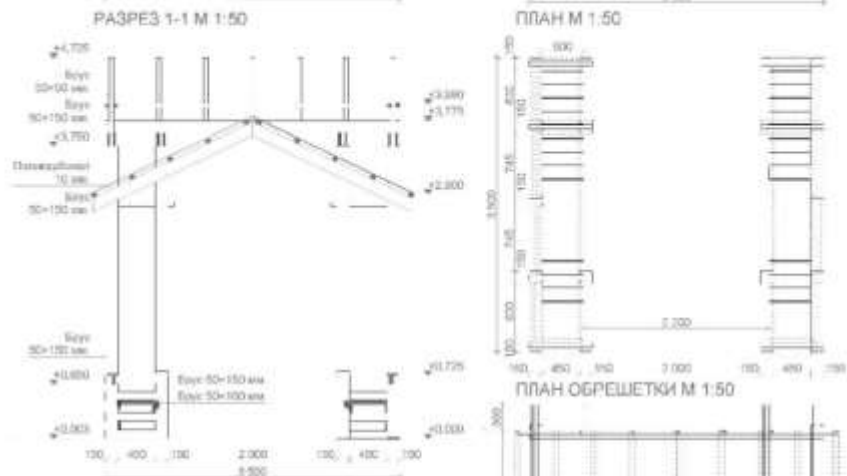

НАВЕС-ВХОДНАЯ ГРУППА