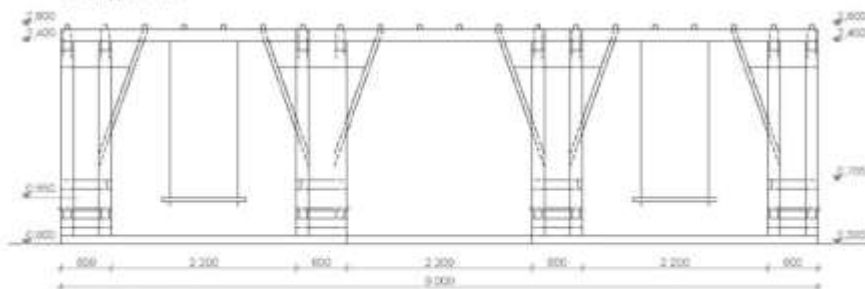

# ОТКРЫТАЯ ДУШЕВАЯ КАБИНА

ФАСАД М 1:50

ФАСАД М 1:50

РАЗРЕЗ 1-1 М 1:50

РАЗРЕЗ 2-2 М 1:50

ПЛАН М 1:50

**БЛАГОУСТРОЙСТВО ПЛЯЖЕЙ.  
АРХЕТИП: ОТКРЫТАЯ ДУШЕВАЯ КАБИНА**

Благоустройство пляжей.  
Архетип: Спасательная вышка

ПЕРГОЛА-КАЧЕЛИ

ФАСАД М 1:50

ФАСАД М 1:50

ФАСАД М 1:50

ФАСАД М 1:50

ПЛАН М 1:50

**БЛАГОУСТРОЙСТВО ПЛЯЖЕЙ.  
АРХЕТИП: ПЕРГОЛА-КАЧЕЛИ**