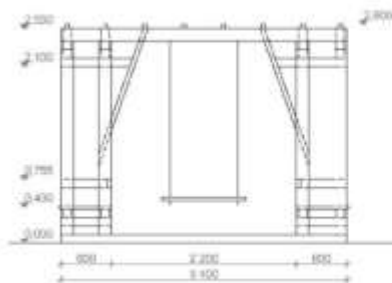

# МОДУЛЬ ДЛЯ ПЕРЕОДЕВАНИЯ

ФАСАД М 1:50

ФАСАД М 1:50

РАЗРЕЗ 1-1 М 1:50

РАЗРЕЗ 2-2 М 1:50

ПЛАН М 1:50

**БЛАГОУСТРОЙСТВО ПЛЯЖЕЙ.  
АРХЕТИП: МОДУЛЬ ДЛЯ ПЕРЕОДЕВАНИЯ**

# ОТКРЫТАЯ ДУШЕВАЯ КАБИНА

ФАСАД М 1:50

ФАСАД М 1:50

РАЗРЕЗ 1-1 М 1:50

РАЗРЕЗ 2-2 М 1:50

ПЛАН М 1:50

**БЛАГОУСТРОЙСТВО ПЛЯЖЕЙ.  
АРХЕТИП: ОТКРЫТАЯ ДУШЕВАЯ КАБИНА**

Благоустройство пляжей.  
Архетип: Спасательная вышка

ПЕРГОЛА-КАЧЕЛИ

ФАСАД М 1:50

ФАСАД М 1:50

ФАСАД М 1:50

ФАСАД М 1:50

ПЛАН М 1:50

**БЛАГОУСТРОЙСТВО ПЛЯЖЕЙ.  
АРХЕТИП: ПЕРГОЛА-КАЧЕЛИ**