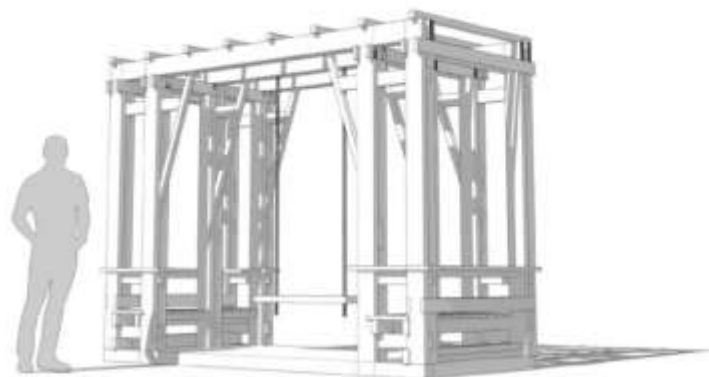

# МОДУЛЬ ДЛЯ ПЕРЕОДЕВАНИЯ

ФАСАД М 1:50

ФАСАД М 1:50

РАЗРЕЗ 1-1 М 1:50

РАЗРЕЗ 2-2 М 1:50

ПЛАН М 1:50

**БЛАГОУСТРОЙСТВО ПЛЯЖЕЙ.  
АРХЕТИП: МОДУЛЬ ДЛЯ ПЕРЕОДЕВАНИЯ**

# ОТКРЫТАЯ ДУШЕВАЯ КАБИНА

ФАСАД М 1:50

ФАСАД М 1:50

РАЗРЕЗ 1-1 М 1:50

РАЗРЕЗ 2-2 М 1:50

ПЛАН М 1:50

**БЛАГОУСТРОЙСТВО ПЛЯЖЕЙ.  
АРХЕТИП: ОТКРЫТАЯ ДУШЕВАЯ КАБИНА**

Благоустройство пляжей.  
Архетип: Спасательная вышка

ПЕРГОЛА-КАЧЕЛИ

ФАСАД М 1:50

ФАСАД М 1:50

ФАСАД М 1:50

ФАСАД М 1:50

ПЛАН М 1:50

**БЛАГОУСТРОЙСТВО ПЛЯЖЕЙ.  
АРХЕТИП: ПЕРГОЛА-КАЧЕЛИ**