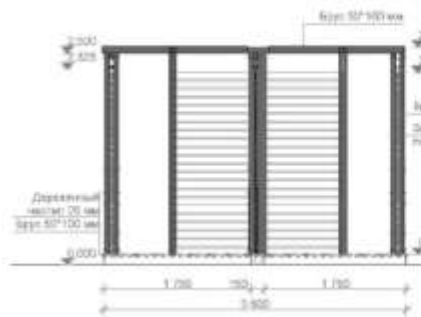

# МОДУЛЬ ДЛЯ ПЕРЕОДЕВАНИЯ

ФАСАД М 1:50

ФАСАД М 1:50

РАЗРЕЗ 1-1 М 1:50

РАЗРЕЗ 2-2 М 1:50

ПЛАН М 1:50

**БЛАГОУСТРОЙСТВО ПЛЯЖЕЙ.  
АРХЕТИП: МОДУЛЬ ДЛЯ ПЕРЕОДЕВАНИЯ**

# ОТКРЫТАЯ ДУШЕВАЯ КАБИНА

ФАСАД М 1:50

ФАСАД М 1:50

РАЗРЕЗ 1-1 М 1:50

РАЗРЕЗ 2-2 М 1:50

ПЛАН М 1:50

**БЛАГОУСТРОЙСТВО ПЛЯЖЕЙ.  
АРХЕТИП: ОТКРЫТАЯ ДУШЕВАЯ КАБИНА**

Благоустройство пляжей.  
Архетип: Спасательная вышка