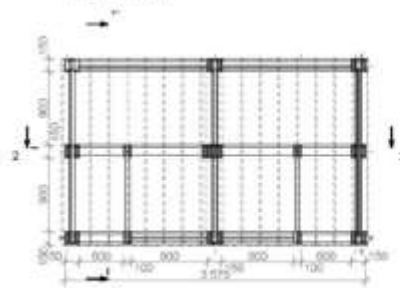

# МОДУЛЬ ДЛЯ ПЕРЕОДЕВАНИЯ

ФАСАД М 1:50

ФАСАД М 1:50

РАЗРЕЗ 1-1 М 1:50

РАЗРЕЗ 2-2 М 1:50

ПЛАН М 1:50

**БЛАГОУСТРОЙСТВО ПЛЯЖЕЙ.  
АРХЕТИП: МОДУЛЬ ДЛЯ ПЕРЕОДЕВАНИЯ**

# ОТКРЫТАЯ ДУШЕВАЯ КАБИНА

ФАСАД М 1:50

ФАСАД М 1:50

РАЗРЕЗ 1-1 М 1:50

РАЗРЕЗ 2-2 М 1:50

ПЛАН М 1:50

**БЛАГОУСТРОЙСТВО ПЛЯЖЕЙ.  
АРХЕТИП: ОТКРЫТАЯ ДУШЕВАЯ КАБИНА**

Благоустройство пляжей.  
Архетип: Спасательная вышка