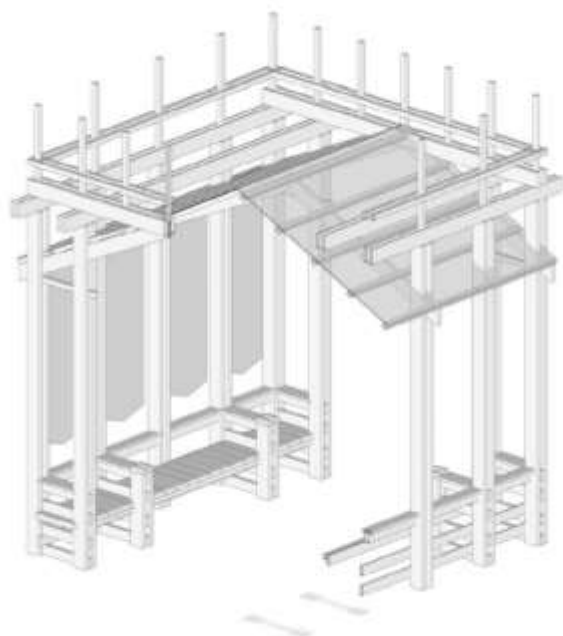

# МОДУЛЬ ДЛЯ ПЕРЕОДЕВАНИЯ

ФАСАД М 1:50

ФАСАД М 1:50

РАЗРЕЗ 1-1 М 1:50

РАЗРЕЗ 2-2 М 1:50

ПЛАН М 1:50

**БЛАГОУСТРОЙСТВО ПЛЯЖЕЙ.  
АРХЕТИП: МОДУЛЬ ДЛЯ ПЕРЕОДЕВАНИЯ**

# ОТКРЫТАЯ ДУШЕВАЯ КАБИНА

ФАСАД М 1:50

ФАСАД М 1:50

РАЗРЕЗ 1-1 М 1:50

РАЗРЕЗ 2-2 М 1:50

ПЛАН М 1:50

**БЛАГОУСТРОЙСТВО ПЛЯЖЕЙ.  
АРХЕТИП: ОТКРЫТАЯ ДУШЕВАЯ КАБИНА**

Благоустройство пляжей.  
Архетип: Спасательная вышка

ПЕРГОЛА-КАЧЕЛИ

ФАСАД М 1:50

ФАСАД М 1:50

ФАСАД М 1:50

ФАСАД М 1:50

ПЛАН М 1:50

**БЛАГОУСТРОЙСТВО ПЛЯЖЕЙ.  
АРХЕТИП: ПЕРГОЛА-КАЧЕЛИ**

# ТЕНЕВОЙ НАВЕС. ТИП 1

ФАСАД М 1:100

ФАСАД М 1:100

РАЗРЕЗ 1-1 М 1:100

РАЗРЕЗ 2-2 М 1:100

ПЛАН М 1:100

ПЛАН ОБРЕШЕТКИ М 1:100

**БЛАГОУСТРОЙСТВО ПЛЯЖЕЙ.  
АРХЕТИП: ТЕНЕВОЙ НАВЕС. ТИП 1**