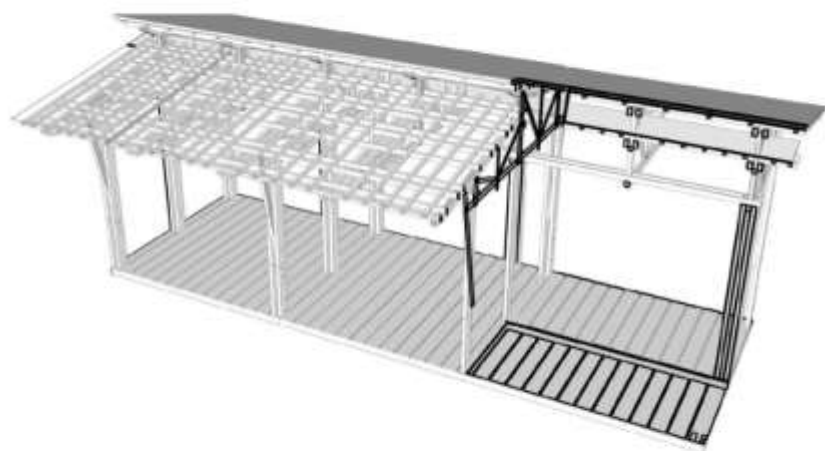

# ОТКРЫТАЯ ДУШЕВАЯ КАБИНА

ФАСАД М 1:50

ФАСАД М 1:50

РАЗРЕЗ 1-1 М 1:50

РАЗРЕЗ 2-2 М 1:50

ПЛАН М 1:50

**БЛАГОУСТРОЙСТВО ПЛЯЖЕЙ.  
АРХЕТИП: ОТКРЫТАЯ ДУШЕВАЯ КАБИНА**

Благоустройство пляжей.  
Архетип: Спасательная вышка

ПЕРГОЛА-КАЧЕЛИ

ФАСАД М 1:50

ФАСАД М 1:50

ФАСАД М 1:50

ФАСАД М 1:50

ПЛАН М 1:50

**БЛАГОУСТРОЙСТВО ПЛЯЖЕЙ.  
АРХЕТИП: ПЕРГОЛА-КАЧЕЛИ**

# ТЕНЕВОЙ НАВЕС. ТИП 1

ФАСАД М 1:100

ФАСАД М 1:100

РАЗРЕЗ 1-1 М 1:100

РАЗРЕЗ 2-2 М 1:100

ПЛАН М 1:100

ПЛАН ОБРЕШЕТКИ М 1:100

**БЛАГОУСТРОЙСТВО ПЛЯЖЕЙ.  
АРХЕТИП: ТЕНЕВОЙ НАВЕС. ТИП 1**

**БЛАГОУСТРОЙСТВО ПЛЯЖЕЙ.  
АРХЕТИП: ТЕНЕВОЙ НАВЕС. ТИП 1**