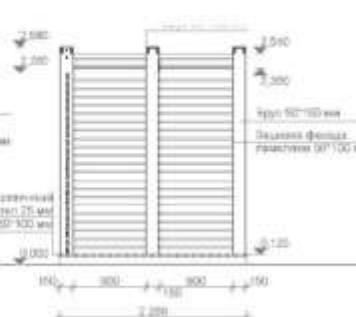

# МОДУЛЬ ДЛЯ ПЕРЕОДЕВАНИЯ

ФАСАД М 1:50

ФАСАД М 1:50

РАЗРЕЗ 1-1 М 1:50

РАЗРЕЗ 2-2 М 1:50

ПЛАН М 1:50

**БЛАГОУСТРОЙСТВО ПЛЯЖЕЙ.  
АРХЕТИП: МОДУЛЬ ДЛЯ ПЕРЕОДЕВАНИЯ**