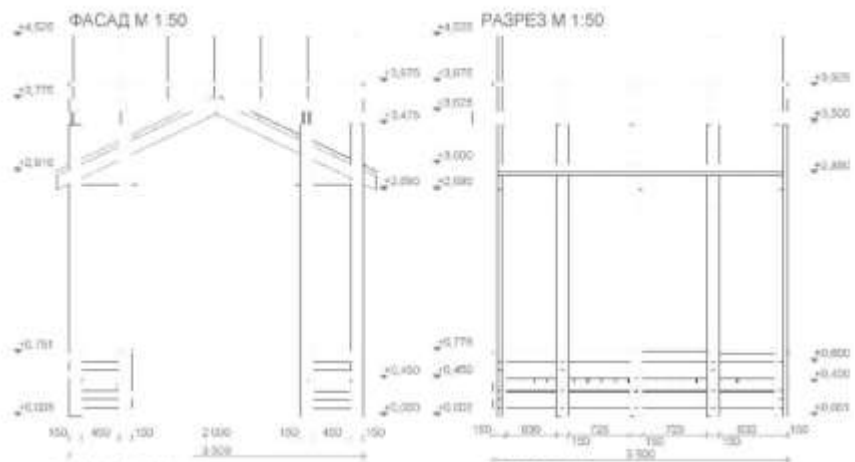

НАВЕС-ВХОДНАЯ ГРУППА